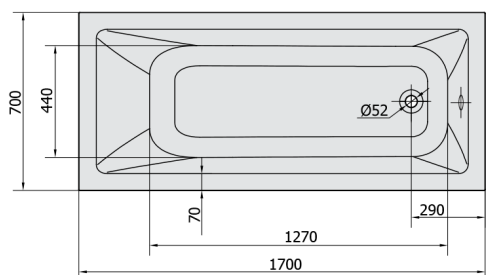

### Rozmiary

Długość: 1700 mm  
Szerokość: 700 mm  
Wysokość: 390 mm  
Objętość: 197 l

### Karta techniczna

Electric cable 3x2,5mm<sup>2</sup>  
Lenght 2m from the wall  
Elektrický kabel 3x2,5mm<sup>2</sup>  
Délka kabelu ze zdi 2m

Electrical Characteristic:  
Tension: 220-230V/50hz  
Max. power consumption: 1200W  
Electric protection: residual-current device 30mA