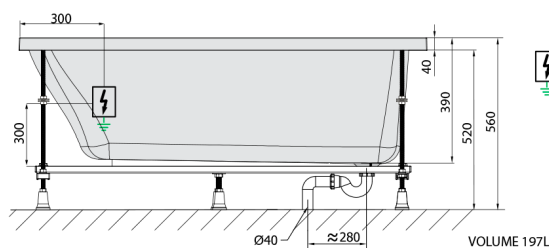

### Rozmiary

Długość: 1700 mm  
Szerokość: 700 mm  
Wysokość: 390 mm  
Objętość: 197 l

### Karta techniczna

Electric cable 3x2,5mm<sup>2</sup>  
Lenght 2m from the wall  
Elektrický kabel 3x2,5mm<sup>2</sup>  
Délka kabelu ze zdi 2m

Electrical Characteristic:  
Tension: 220-230V/50hz  
Max. power consumption: 1200W  
Electric protection: residual-current device 30mA