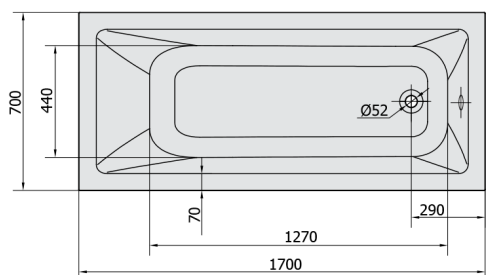

NOEMI wanna z hydromasażem, 170x70x39cm, Active Hydro-Air, chrom

Kod: 71708.2010

Rozmiary

Długość: 1700 mm
Szerokość: 700 mm
Wysokość: 390 mm
Objętość: 197 l

Właściwości

Kolor: Biały
Materiał: Akryl
Gwarancja: 2 lata

Karta techniczna

 Electric cable 3x2,5mm²
 Length 2m from the wall
 Elektrický kabel 3x2,5mm²
 Délka kabelu ze zdi 2m
 Electrical Characteristic:
 Tension: 220-230V/50hz
 Max. power consumption: 1200W
 Electric protection: residual-current device 30mA
 Elektrické vlastnosti:
 Napětí: 220-230V/50hz
 Max. spotřeba: 1200W
 Elektrické jistiění: proudový chránič 30mA