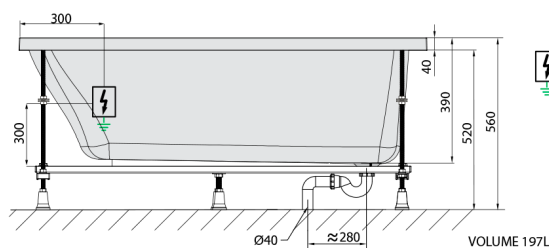

NOEMI wanna z hydromasażem, 170x70x39cm, Active Hydro-Air, chrom

Kod: 71708.2010

Rozmiary

Długość: 1700 mm
Szerokość: 700 mm
Wysokość: 390 mm
Objętość: 197 l

Właściwości

Kolor: Biały
Materiał: Akryl
Gwarancja: 2 lata

Karta techniczna

 Electric cable 3x2,5mm²
 Length 2m from the wall
 Elektrický kabel 3x2,5mm²
 Délka kabelu ze zdi 2m
 Electrical Characteristic:
 Tension: 220-230V/50hz
 Max. power consumption: 1200W
 Electric protection: residual-current device 30mA
 Elektrické vlastnosti:
 Napětí: 220-230V/50hz
 Max. spotřeba: 1200W
 Elektrické jistiění: proudový chránič 30mA