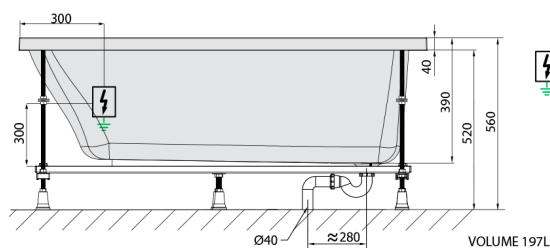

### Rozmiary

Długość: 1700 mm  
Szerokość: 700 mm  
Wysokość: 390 mm  
Objętość: 197 l

### Karta techniczna

 Electric cable 3x2,5mm<sup>2</sup>  
 Length 2m from the wall  
 Elektrický kabel 3x2,5mm<sup>2</sup>  
 Délka kabelu ze zdi 2m  
 Electrical Characteristic:  
 Tension: 220-230V/50hz  
 Max. power consumption: 1200W  
 Electric protection: residual-current device 30mA  
 Elektrické vlastnosti:  
 Napětí: 220-230V/50hz  
 Max. spotřeba: 1200W  
 Elektrické jistiění: proudový chránič 30mA