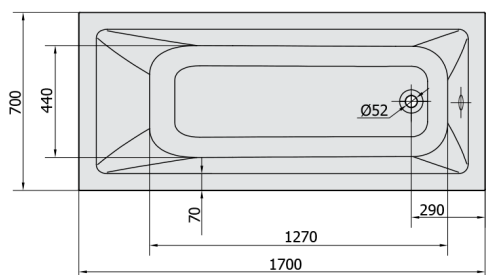

### Rozmiary

Długość: 1700 mm  
Szerokość: 700 mm  
Wysokość: 390 mm  
Objętość: 197 l

### Karta techniczna

 Electric cable 3x2,5mm<sup>2</sup>  
 Length 2m from the wall  
 Elektrický kabel 3x2,5mm<sup>2</sup>  
 Délka kabelu ze zdi 2m  
 Electrical Characteristic:  
 Tension: 220-230V/50hz  
 Max. power consumption: 1200W  
 Electric protection: residual-current device 30mA  
 Elektrické vlastnosti:  
 Napětí: 220-230V/50hz  
 Max. spotřeba: 1200W  
 Elektrické jistiění: proudový chránič 30mA