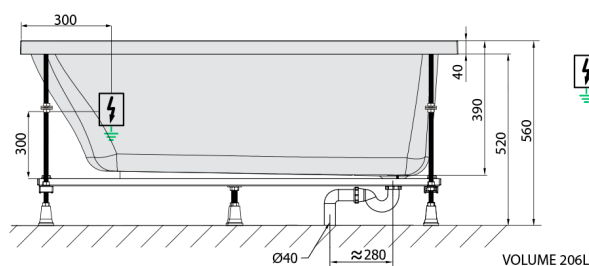

NOEMI wanna z hydromasażem, 160x80x39cm, Highline Hydro-Air, chrom

Kod: 71722.6010

Rozmiary

Długość: 1600 mm
Szerokość: 800 mm
Wysokość: 390 mm
Objętość: 206 l

Właściwości

Kolor: Biały
Materiał: Akryl
Gwarancja: 2 lata

Karta techniczna

Electric cable 3x2,5mm²
Lenght 2m from the wall

Elektrický kabel 3x2,5mm²
Délka kabelu ze zdi 2m

Electrical Characteristic:
Tension: 220-230V/50hz
Max. power consumption: 1200W
Electric protection: residual-current device 30mA