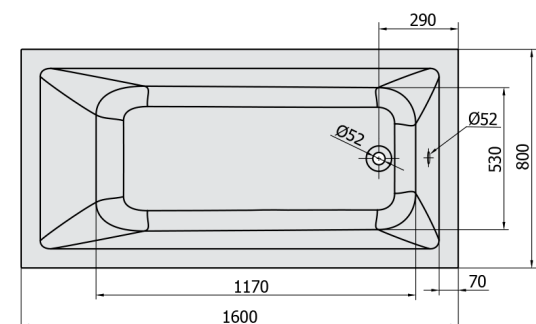

NOEMI wanna z hydromasażem, 160x80x39cm, Highline Hydro-Air, chrom

Kod: 71722.6010

Rozmiary

Długość: 1600 mm
Szerokość: 800 mm
Wysokość: 390 mm
Objętość: 206 l

Właściwości

Kolor: Biały
Materiał: Akryl
Gwarancja: 2 lata

Karta techniczna

Electric cable 3x2,5mm²
Lenght 2m from the wall

Elektrický kabel 3x2,5mm²
Délka kabelu ze zdi 2m

Electrical Characteristic:
Tension: 220-230V/50hz
Max. power consumption: 1200W
Electric protection: residual-current device 30mA