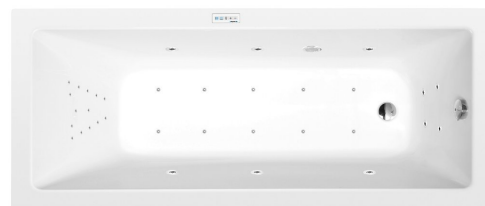

NOEMI wanna z hydromasażem, 160x80x39cm, Highline Hydro-Air, chrom

Kod: 71722.6010

Rozmiary

Długość: 1600 mm
Szerokość: 800 mm
Wysokość: 390 mm
Objętość: 206 l

Właściwości

Kolor: Biały
Materiał: Akryl
Gwarancja: 2 lata

Karta techniczna

Electric cable 3x2,5mm²
Lenght 2m from the wall

Elektrický kabel 3x2,5mm²
Délka kabelu ze zdi 2m

Electrical Characteristic:
Tension: 220-230V/50hz
Max. power consumption: 1200W
Electric protection: residual-current device 30mA