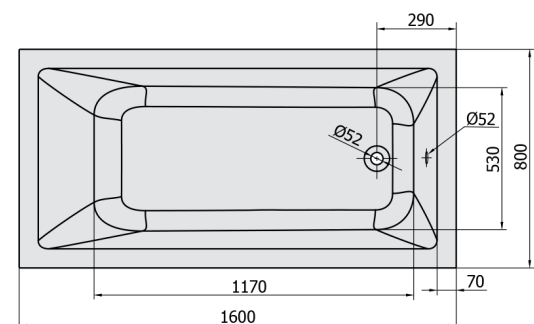

NOEMI wanna z hydromasażem, 160x80x39cm, Highline Hydro, chrom

Kod: 71722.5010

Rozmiary

Długość: 1600 mm
Szerokość: 800 mm
Wysokość: 390 mm
Objętość: 206 l

Właściwości

Kolor: Biały
Materiał: Akryl
Gwarancja: 2 lata

Karta techniczna

Electric cable 3x2,5mm²
Lenght 2m from the wall

Elektrický kabel 3x2,5mm²
Délka kabelu ze zdi 2m

Electrical Characteristic:
Tension: 220-230V/50hz
Max. power consumption: 1200W
Electric protection: residual-current device 30mA