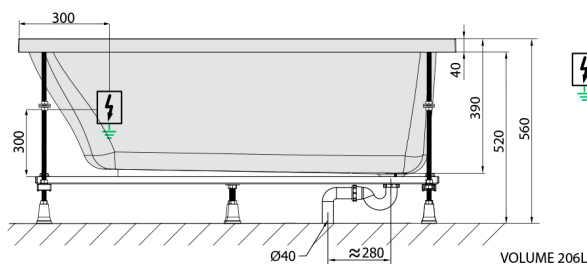

NOEMI wanna z hydromasażem, 160x80x39cm, Highline Hydro, chrom

Kod: 71722.5010

Rozmiary

Długość: 1600 mm
Szerokość: 800 mm
Wysokość: 390 mm
Objętość: 206 l

Właściwości

Kolor: Biały
Materiał: Akryl
Gwarancja: 2 lata

Karta techniczna

Electric cable 3x2,5mm²
Lenght 2m from the wall

Elektrický kabel 3x2,5mm²
Délka kabelu ze zdi 2m

Electrical Characteristic:
Tension: 220-230V/50hz
Max. power consumption: 1200W
Electric protection: residual-current device 30mA