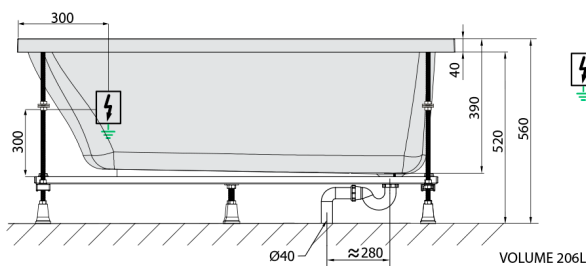

### Rozmiary

Długość: 1600 mm  
Szerokość: 800 mm  
Wysokość: 390 mm  
Objętość: 206 l

### Karta techniczna

Electric cable 3x2,5mm<sup>2</sup>  
Lenght 2m from the wall

Elektrický kabel 3x2,5mm<sup>2</sup>  
Délka kabelu ze zdi 2m

Electrical Characteristic:  
Tension: 220-230V/50hz  
Max. power consumption: 1200W  
Electric protection: residual-current device 30mA