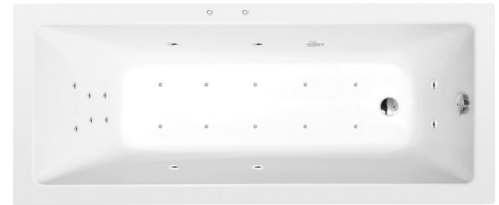

## NOEMI wanna z hydromasażem, 160x80x39cm, Attraction Hydro-Air, chrom

Kod: 71722.4010

### Rozmiary

Długość: 1600 mm  
Szerokość: 800 mm  
Wysokość: 390 mm  
Objętość: 206 l

### Właściwości

Kolor: Biały  
Materiał: Akryl  
Gwarancja: 2 lata