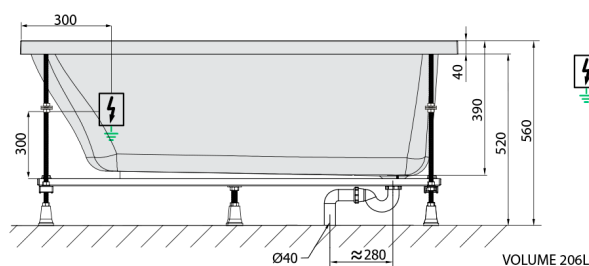

### Rozmiary

Długość: 1600 mm  
Szerokość: 800 mm  
Wysokość: 390 mm  
Objętość: 206 l

### Karta techniczna

Electric cable 3x2,5mm<sup>2</sup>  
Lenght 2m from the wall

Elektrický kabel 3x2,5mm<sup>2</sup>  
Délka kabelu ze zdi 2m

Electrical Characteristic:  
Tension: 220-230V/50hz  
Max. power consumption: 1200W  
Electric protection: residual-current device 30mA