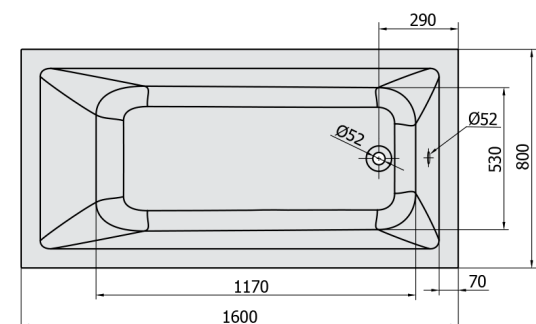

## NOEMI wanna z hydromasażem, 160x80x39cm, Attraction Hydro, chrom

Kod: 71722.3010

### Rozmiary

Długość: 1600 mm  
Szerokość: 800 mm  
Wysokość: 390 mm  
Objętość: 206 l

### Karta techniczna

Electric cable 3x2,5mm<sup>2</sup>  
Lenght 2m from the wall

Elektrický kabel 3x2,5mm<sup>2</sup>  
Délka kabelu ze zdi 2m

Electrical Characteristic:  
Tension: 220-230V/50hz  
Max. power consumption: 1200W  
Electric protection: residual-current device 30mA