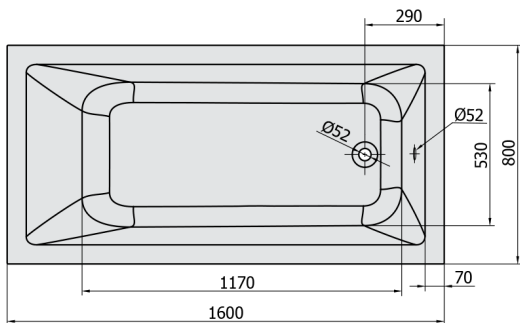

NOEMI wanna z hydromasażem, 160x80x39cm, Active Hydro-Air, chrom

Kod: 71722.2010

Rozmiary

Długość: 1600 mm
Szerokość: 800 mm
Wysokość: 390 mm
Objętość: 206 l

Właściwości

Kolor: Biały
Materiał: Akryl
Gwarancja: 2 lata

Karta techniczna

Electric cable 3x2,5mm²
Lenght 2m from the wall

Elektrický kabel 3x2,5mm²
Délka kabelu ze zdi 2m

Electrical Characteristic:
Tension: 220-230V/50hz
Max. power consumption: 1200W
Electric protection: residual-current device 30mA