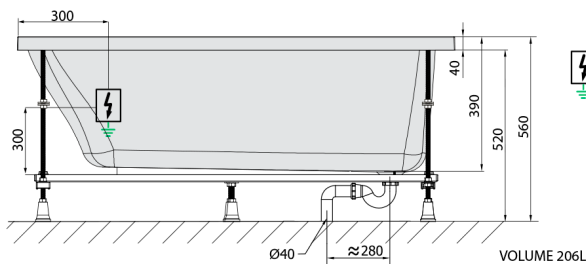

NOEMI wanna z hydromasażem, 160x80x39cm, Active Hydro-Air, chrom

Kod: 71722.2010

Rozmiary

Długość: 1600 mm
Szerokość: 800 mm
Wysokość: 390 mm
Objętość: 206 l

Właściwości

Kolor: Biały
Materiał: Akryl
Gwarancja: 2 lata

Karta techniczna

Electric cable 3x2,5mm²
Lenght 2m from the wall

Elektrický kabel 3x2,5mm²
Délka kabelu ze zdi 2m

Electrical Characteristic:
Tension: 220-230V/50hz
Max. power consumption: 1200W
Electric protection: residual-current device 30mA