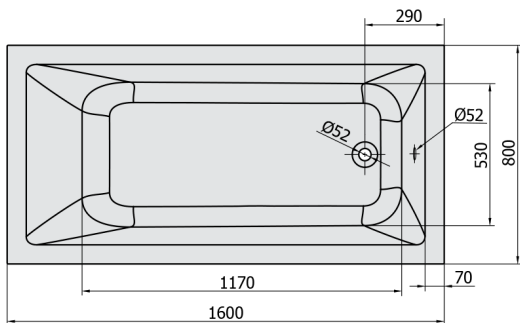

### Rozmiary

Długość: 1600 mm  
Szerokość: 800 mm  
Wysokość: 390 mm  
Objętość: 206 l

### Karta techniczna

Electric cable 3x2,5mm<sup>2</sup>  
Lenght 2m from the wall

Elektrický kabel 3x2,5mm<sup>2</sup>  
Délka kabelu ze zdi 2m

Electrical Characteristic:  
Tension: 220-230V/50hz  
Max. power consumption: 1200W  
Electric protection: residual-current device 30mA