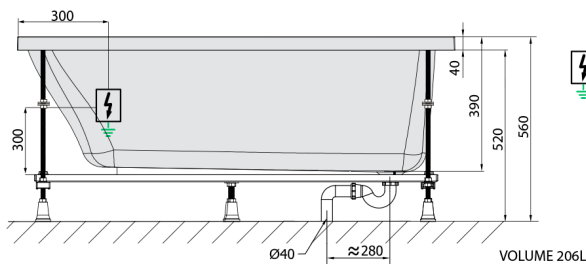

### Rozmiary

Długość: 1600 mm  
Szerokość: 800 mm  
Wysokość: 390 mm  
Objętość: 206 l

### Karta techniczna

Electric cable 3x2,5mm<sup>2</sup>  
Lenght 2m from the wall

Elektrický kabel 3x2,5mm<sup>2</sup>  
Délka kabelu ze zdi 2m

Electrical Characteristic:  
Tension: 220-230V/50hz  
Max. power consumption: 1200W  
Electric protection: residual-current device 30mA