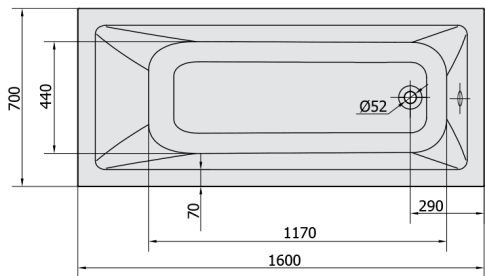

NOEMI wanna z hydromasażem, 160x70x39cm, Highline Hydro-Air, chrom

Kod: 71707.6010

Rozmiary

Długość: 1600 mm
Szerokość: 700 mm
Wysokość: 390 mm
Objętość: 183 l

Właściwości

Kolor: Biały
Materiał: Akryl
Gwarancja: 2 lata

Karta techniczna

 Electric cable 3x2,5mm²
 Length 2m from the wall
 Elektrický kabel 3x2,5mm²
 Délka kabelu ze zdi 2m
 Electrical Characteristic:
 Tension: 220-230V/50hz
 Max. power consumption: 1200W
 Electric protection: residual-current device 30mA
 Elektrické vlastnosti:
 Napětí: 220-230V/50hz
 Max. spotřeba: 1200W
 Elektrické jistiění: proudový chránič 30mA