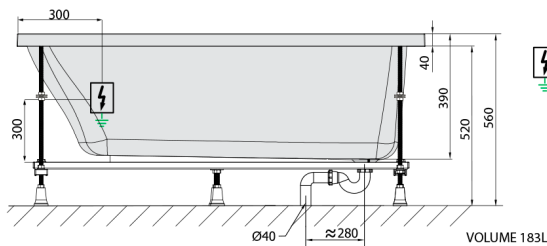

NOEMI wanna z hydromasażem, 160x70x39cm, Highline Hydro-Air, chrom

Kod: 71707.6010

Rozmiary

Długość: 1600 mm
Szerokość: 700 mm
Wysokość: 390 mm
Objętość: 183 l

Właściwości

Kolor: Biały
Materiał: Akryl
Gwarancja: 2 lata

Karta techniczna

 Electric cable 3x2,5mm²
 Length 2m from the wall
 Elektrický kabel 3x2,5mm²
 Délka kabelu ze zdi 2m
 Electrical Characteristic:
 Tension: 220-230V/50hz
 Max. power consumption: 1200W
 Electric protection: residual-current device 30mA
 Elektrické vlastnosti:
 Napětí: 220-230V/50hz
 Max. spotřeba: 1200W
 Elektrické jistiění: proudový chránič 30mA