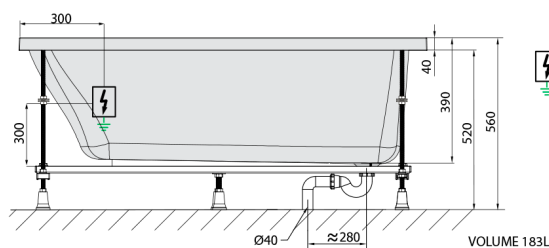

### Rozmiary

Długość: 1600 mm  
Szerokość: 700 mm  
Wysokość: 390 mm  
Objętość: 183 l

### Karta techniczna

 Electric cable 3x2,5mm<sup>2</sup>  
 Length 2m from the wall  
 Elektrický kabel 3x2,5mm<sup>2</sup>  
 Délka kabelu ze zdi 2m  
 Electrical Characteristic:  
 Tension: 220-230V/50hz  
 Max. power consumption: 1200W  
 Electric protection: residual-current device 30mA  
 Elektrické vlastnosti:  
 Napětí: 220-230V/50hz  
 Max. spotřeba: 1200W  
 Elektrické jistění: proudový chránič 30mA