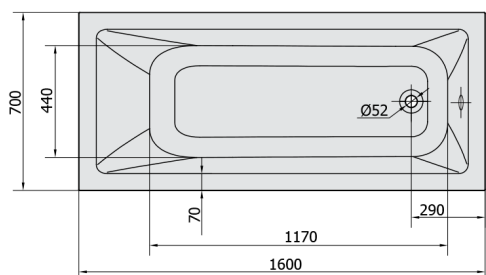

### Rozmiary

Długość: 1600 mm  
Szerokość: 700 mm  
Wysokość: 390 mm  
Objętość: 183 l

### Karta techniczna

 Electric cable 3x2,5mm<sup>2</sup>  
 Length 2m from the wall  
 Elektrický kabel 3x2,5mm<sup>2</sup>  
 Délka kabelu ze zdi 2m  
 Electrical Characteristic:  
 Tension: 220-230V/50hz  
 Max. power consumption: 1200W  
 Electric protection: residual-current device 30mA  
 Elektrické vlastnosti:  
 Napětí: 220-230V/50hz  
 Max. spotřeba: 1200W  
 Elektrické jistění: proudový chránič 30mA