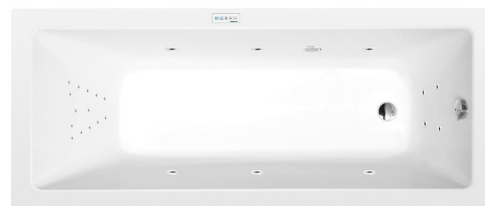

## NOEMI wanna z hydromasażem, 160x70x39cm, Highline Hydro, chrom

Kod: 71707.5010

### Rozmiary

Długość: 1600 mm  
Szerokość: 700 mm  
Wysokość: 390 mm  
Objętość: 183 l

### Właściwości

Kolor: Biały  
Materiał: Akryl  
Gwarancja: 2 lata