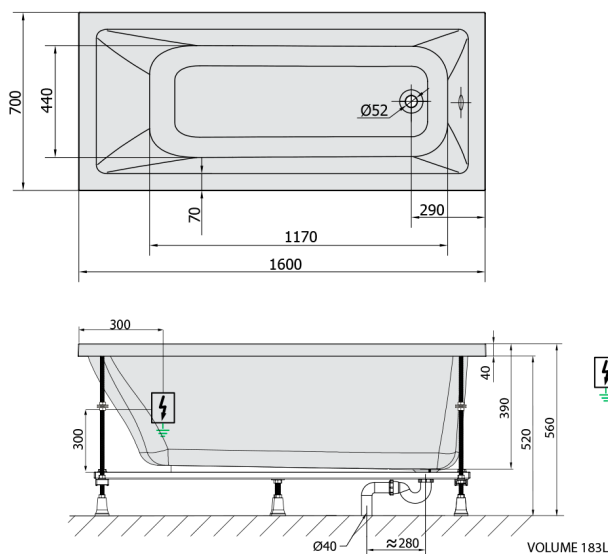

NOEMI wanna z hydromasażem, 160x70x39cm, Attraction Hydro-Air, chrom

Kod: 71707.4010

Rozmiary

Długość: 1600 mm
Szerokość: 700 mm
Wysokość: 390 mm
Objętość: 183 l

Właściwości

Kolor: Biały
Materiał: Akryl
Gwarancja: 2 lata

Karta techniczna

Electric cable 3x2,5mm²
 Length 2m from the wall
 Elektrický kabel 3x2,5mm²
 Délka kabelu ze zdi 2m
 Electrical Characteristic:
 Tension: 220-230V/50hz
 Max. power consumption: 1200W
 Electric protection: residual-current device 30mA
 Elektrické vlastnosti:
 Napětí: 220-230V/50hz
 Max. spotřeba: 1200W
 Elektrické jistiění: proudový chránič 30mA