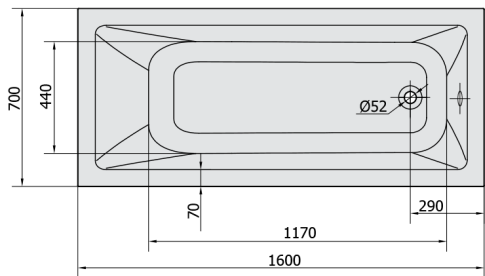

NOEMI wanna z hydromasażem, 160x70x39cm, Attraction Hydro, chrom

Kod: 71707.3010

Rozmiary

Długość: 1600 mm
Szerokość: 700 mm
Wysokość: 390 mm
Objętość: 183 l

Właściwości

Kolor: Biały
Materiał: Akryl
Gwarancja: 2 lata

Karta techniczna

Electric cable 3x2,5mm²
Lenght 2m from the wall

Elektrický kabel 3x2,5mm²
Délka kabelu ze zdi 2m

Electrical Characteristic:
Tension: 220-230V/50hz
Max. power consumption: 1200W
Electric protection: residual-current device 30mA