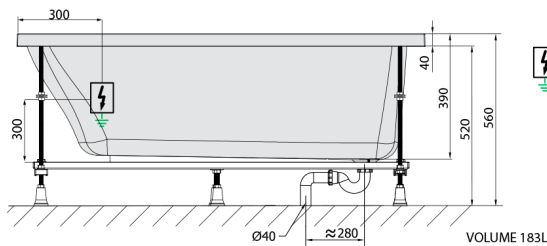

NOEMI wanna z hydromasażem, 160x70x39cm, Attraction Hydro, chrom

Kod: 71707.3010

Rozmiary

Długość: 1600 mm
Szerokość: 700 mm
Wysokość: 390 mm
Objętość: 183 l

Właściwości

Kolor: Biały
Materiał: Akryl
Gwarancja: 2 lata

Karta techniczna

Electric cable 3x2,5mm²
Lenght 2m from the wall

Elektrický kabel 3x2,5mm²
Délka kabelu ze zdi 2m

Electrical Characteristic:
Tension: 220-230V/50hz
Max. power consumption: 1200W
Electric protection: residual-current device 30mA