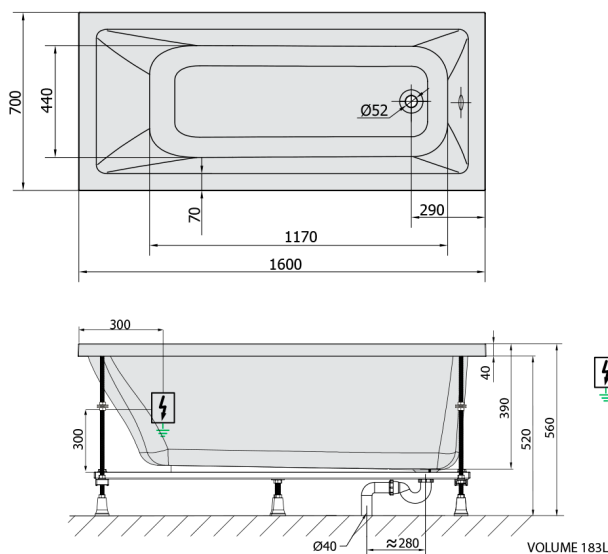

### Rozmiary

Długość: 1600 mm  
Szerokość: 700 mm  
Wysokość: 390 mm  
Objętość: 183 l

### Karta techniczna

Electric cable 3x2,5mm<sup>2</sup>  
Lenght 2m from the wall  
Elektrický kabel 3x2,5mm<sup>2</sup>  
Délka kabelu ze zdi 2m

Electrical Characteristic:  
Tension: 220-230V/50hz  
Max. power consumption: 1200W  
Electric protection: residual-current device 30mA