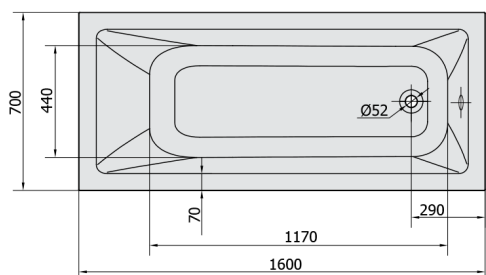

NOEMI wanna z hydromasażem, 160x70x39cm, Active Hydro, chrom

Kod: 71707.1010

Rozmiary

Długość: 1600 mm
Szerokość: 700 mm
Wysokość: 390 mm
Objętość: 183 l

Właściwości

Kolor: Biały
Materiał: Akryl
Gwarancja: 2 lata

Karta techniczna

Electric cable 3x2,5mm²
Lenght 2m from the wall
Elektrický kabel 3x2,5mm²
Délka kabelu ze zdi 2m

Electrical Characteristic:
Tension: 220-230V/50hz
Max. power consumption: 1200W
Electric protection: residual-current device 30mA