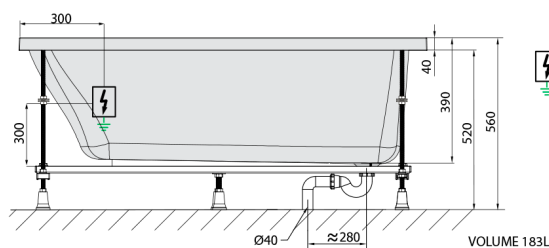

NOEMI wanna z hydromasażem, 160x70x39cm, Active Hydro, chrom

Kod: 71707.1010

Rozmiary

Długość: 1600 mm
Szerokość: 700 mm
Wysokość: 390 mm
Objętość: 183 l

Właściwości

Kolor: Biały
Materiał: Akryl
Gwarancja: 2 lata

Karta techniczna

Electric cable 3x2,5mm²
Lenght 2m from the wall
Elektrický kabel 3x2,5mm²
Délka kabelu ze zdi 2m

Electrical Characteristic:
Tension: 220-230V/50hz
Max. power consumption: 1200W
Electric protection: residual-current device 30mA