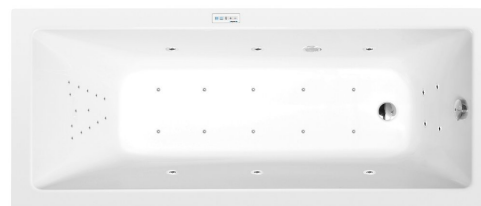

NOEMI wanna z hydromasażem, 150x80x39cm, Highline Hydro-Air, chrom

Kod: 71727.6010

Rozmiary

Długość: 1500 mm
Szerokość: 800 mm
Wysokość: 390 mm
Objętość: 190 l

Właściwości

Kolor: Biały
Materiał: Akryl
Gwarancja: 2 lata

Karta techniczna

Electric cable 3x2,5mm²
Lenght 2m from the wall

Elektrický kabel 3x2,5mm²
Délka kabelu ze zdi 2m

Electrical Characteristic:
Tension: 220-230V/50hz
Max. power consumption: 1200W
Electric protection: residual-current device 30mA