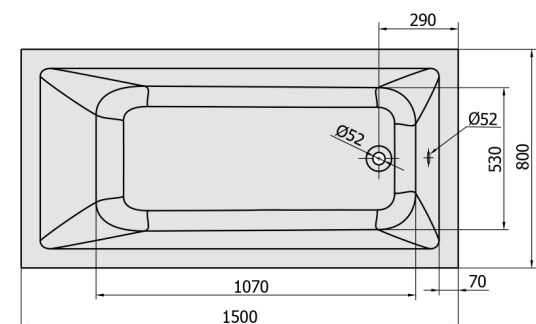

NOEMI wanna z hydromasażem, 150x80x39cm, Highline Hydro-Air, chrom

Kod: 71727.6010

Rozmiary

Długość: 1500 mm
Szerokość: 800 mm
Wysokość: 390 mm
Objętość: 190 l

Właściwości

Kolor: Biały
Materiał: Akryl
Gwarancja: 2 lata

Karta techniczna

Electric cable 3x2,5mm²
Lenght 2m from the wall

Elektrický kabel 3x2,5mm²
Délka kabelu ze zdi 2m

Electrical Characteristic:
Tension: 220-230V/50hz
Max. power consumption: 1200W
Electric protection: residual-current device 30mA