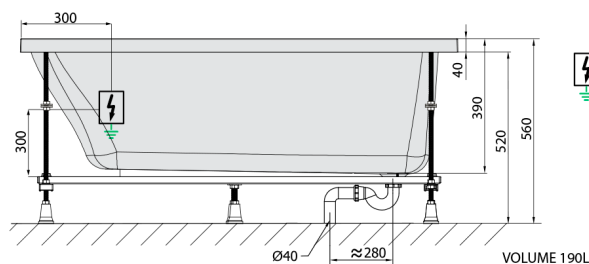

NOEMI wanna z hydromasażem, 150x80x39cm, Highline Hydro-Air, chrom

Kod: 71727.6010

Rozmiary

Długość: 1500 mm
Szerokość: 800 mm
Wysokość: 390 mm
Objętość: 190 l

Właściwości

Kolor: Biały
Materiał: Akryl
Gwarancja: 2 lata

Karta techniczna

Electric cable 3x2,5mm²
Lenght 2m from the wall

Elektrický kabel 3x2,5mm²
Délka kabelu ze zdi 2m

Electrical Characteristic:
Tension: 220-230V/50hz
Max. power consumption: 1200W
Electric protection: residual-current device 30mA