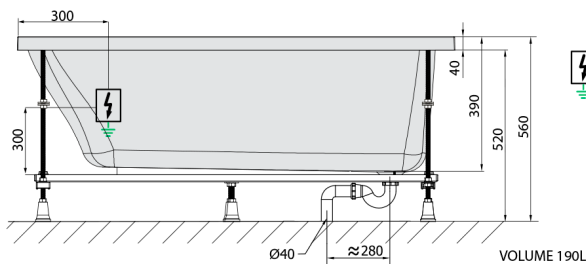

NOEMI wanna z hydromasażem, 150x80x39cm, Highline Hydro, chrom

Kod: 71727.5010

Rozmiary

Długość: 1500 mm
Szerokość: 800 mm
Wysokość: 390 mm
Objętość: 190 l

Właściwości

Kolor: Biały
Materiał: Akryl
Gwarancja: 2 lata

Karta techniczna

Electric cable 3x2,5mm²
Lenght 2m from the wall

Elektrický kabel 3x2,5mm²
Délka kabelu ze zdi 2m

Electrical Characteristic:
Tension: 220-230V/50hz
Max. power consumption: 1200W
Electric protection: residual-current device 30mA