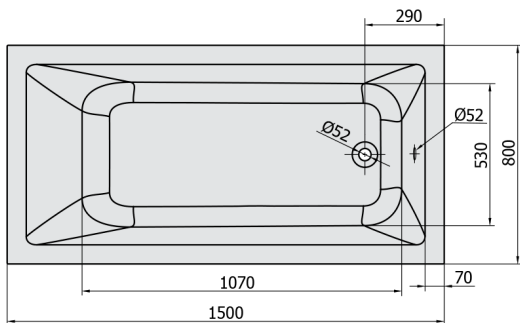

NOEMI wanna z hydromasażem, 150x80x39cm, Highline Hydro, chrom

Kod: 71727.5010

Rozmiary

Długość: 1500 mm
Szerokość: 800 mm
Wysokość: 390 mm
Objętość: 190 l

Właściwości

Kolor: Biały
Materiał: Akryl
Gwarancja: 2 lata

Karta techniczna

Electric cable 3x2,5mm²
Lenght 2m from the wall

Elektrický kabel 3x2,5mm²
Délka kabelu ze zdi 2m

Electrical Characteristic:
Tension: 220-230V/50hz
Max. power consumption: 1200W
Electric protection: residual-current device 30mA