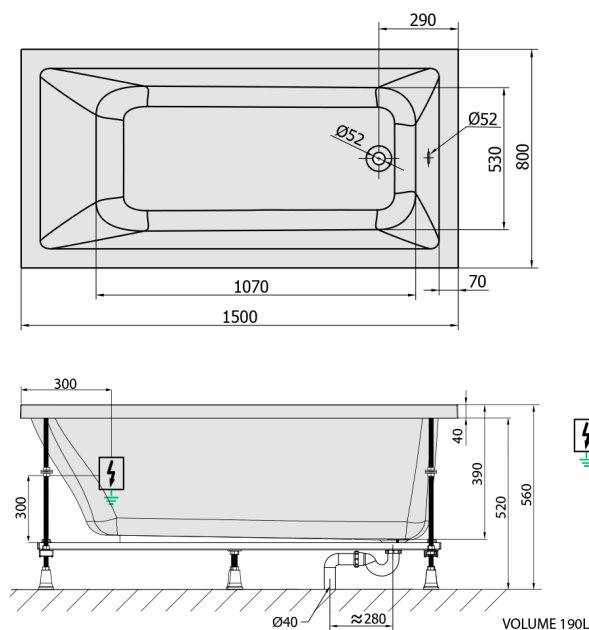

### Rozmiary

Długość: 1500 mm  
Szerokość: 800 mm  
Wysokość: 390 mm  
Objętość: 190 l

### Karta techniczna

Electric cable 3x2,5mm<sup>2</sup>  
Lenght 2m from the wall  
Elektrický kabel 3x2,5mm<sup>2</sup>  
Délka kabelu ze zdi 2m

Electrical Characteristic:  
Tension: 220-230V/50hz  
Max. power consumption: 1200W  
Electric protection: residual-current device 30mA