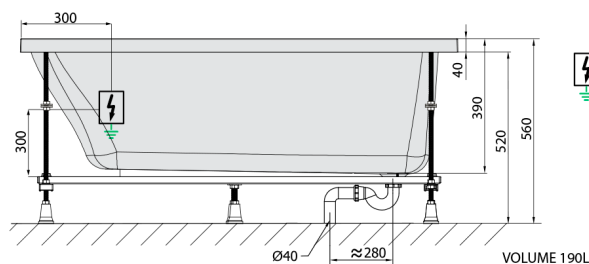

NOEMI wanna z hydromasażem, 150x80x39cm, Attraction Hydro, chrom

Kod: 71727.3010

Rozmiary

Długość: 1500 mm
Szerokość: 800 mm
Wysokość: 390 mm
Objętość: 190 l

Właściwości

Kolor: Biały
Materiał: Akryl
Gwarancja: 2 lata

Karta techniczna

⚡ Electric cable 3x2,5mm²
Lenght 2m from the wall
Elektrický kabel 3x2,5mm²
Délka kabelu ze zdi 2m

Electrical Characteristic:
Tension: 220-230V/50hz
Max. power consumption: 1200W
Electric protection: residual-current device 30mA