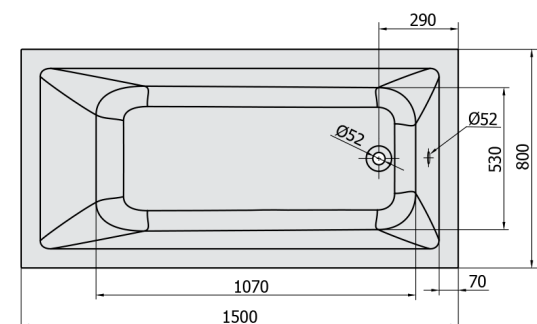

NOEMI wanna z hydromasażem, 150x80x39cm, Attraction Hydro, chrom

Kod: 71727.3010

Rozmiary

Długość: 1500 mm
Szerokość: 800 mm
Wysokość: 390 mm
Objętość: 190 l

Właściwości

Kolor: Biały
Materiał: Akryl
Gwarancja: 2 lata

Karta techniczna

⚡ Electric cable 3x2,5mm²
Lenght 2m from the wall
Elektrický kabel 3x2,5mm²
Délka kabelu ze zdi 2m

Electrical Characteristic:
Tension: 220-230V/50hz
Max. power consumption: 1200W
Electric protection: residual-current device 30mA