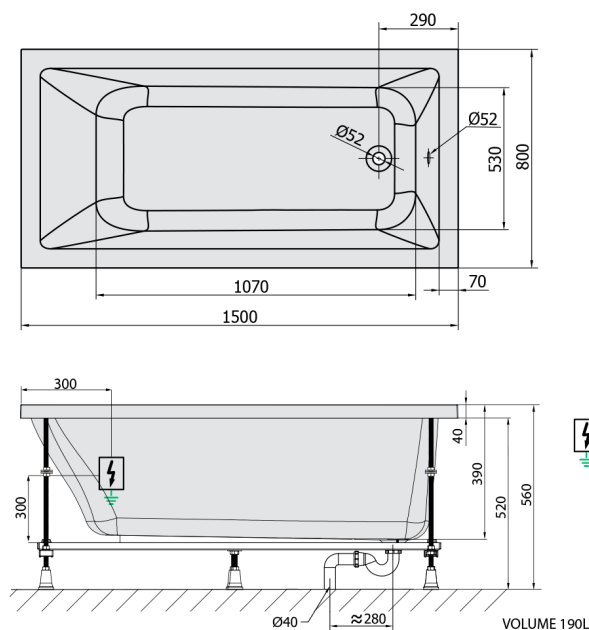

NOEMI wanna z hydromasażem, 150x80x39cm, Active Hydro-Air, chrom

Kod: 71727.2010

Rozmiary

Długość: 1500 mm
Szerokość: 800 mm
Wysokość: 390 mm
Objętość: 190 l

Właściwości

Kolor: Biały
Materiał: Akryl
Gwarancja: 2 lata

Karta techniczna

⚡ Electric cable 3x2,5mm²
Lenght 2m from the wall
Elektrický kabel 3x2,5mm²
Délka kabelu ze zdi 2m

Electrical Characteristic:
Tension: 220-230V/50hz
Max. power consumption: 1200W
Electric protection: residual-current device 30mA