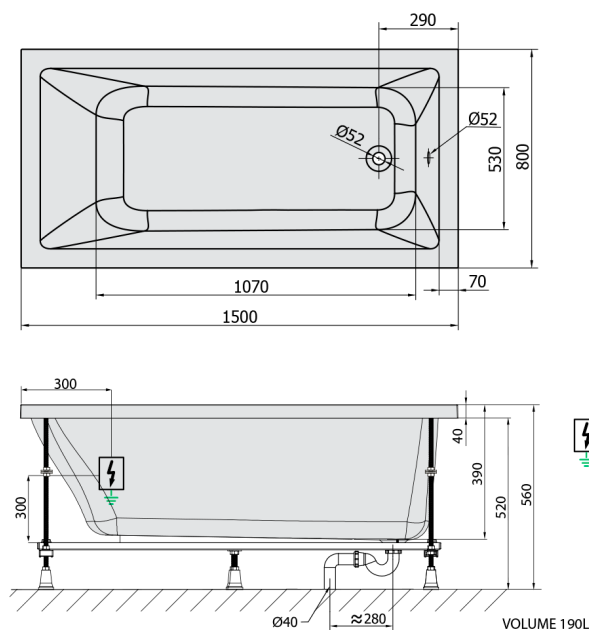

NOEMI wanna z hydromasażem, 150x80x39cm, Active Hydro, chrom

Kod: 71727.1010

Rozmiary

Długość: 1500 mm
Szerokość: 800 mm
Wysokość: 390 mm
Objętość: 190 l

Właściwości

Kolor: Biały
Materiał: Akryl
Gwarancja: 2 lata

Karta techniczna

⚡
Electric cable 3x2,5mm²
Lenght 2m from the wall
Elektrický kabel 3x2,5mm²
Délka kabelu ze zdi 2m

Electrical Characteristic:
Tension: 220-230V/50hz
Max. power consumption: 1200W
Electric protection: residual-current device 30mA