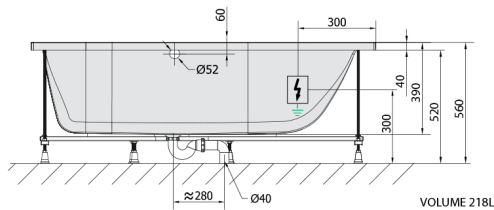

MIMOA wanna z hydromasażem, 170x80x39cm, Highline Hydro-Air, chrom

Kod: 71713.6010

Rozmiary

Długość: 1700 mm
Szerokość: 800 mm
Wysokość: 390 mm
Objętość: 218 l

Właściwości

Kolor: Biały
Materiał: Akryl
Gwarancja: 2 lata

Karta techniczna

 Electric cable 3x2,5mm²
 Length 2m from the wall
 Elektrický kabel 3x2,5mm²
 Délka kabelu ze zdi 2m
 Electrical Characteristic:
 Tension: 220-230V/50Hz
 Max. power consumption: 1200W
 Electric protection: residual-current device 30mA
 Elektrické vlastnosti:
 Napětí: 220-230V/50Hz
 Max. spotřeba: 1200W
 Elektrické jistiění: proudový chránič 30mA