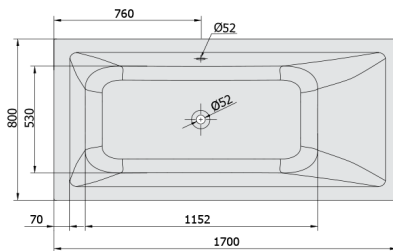

MIMOA wanna z hydromasażem, 170x80x39cm, Highline Hydro-Air, chrom

Kod: 71713.6010

Rozmiary

Długość: 1700 mm
Szerokość: 800 mm
Wysokość: 390 mm
Objętość: 218 l

Właściwości

Kolor: Biały
Materiał: Akryl
Gwarancja: 2 lata

Karta techniczna

 Electric cable 3x2,5mm²
 Length 2m from the wall
 Elektrický kabel 3x2,5mm²
 Délka kabelu ze zdi 2m
 Electrical Characteristic:
 Tension: 220-230V/50Hz
 Max. power consumption: 1200W
 Electric protection: residual-current device 30mA
 Elektrické vlastnosti:
 Napětí: 220-230V/50Hz
 Max. spotřeba: 1200W
 Elektrické jistiění: proudový chránič 30mA