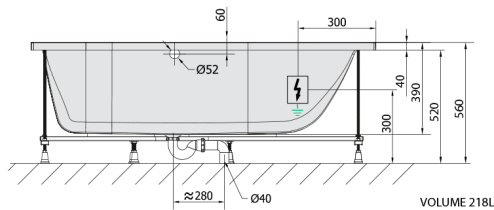

MIMOA wanna z hydromasażem, 170x80x39cm, Highline Hydro, chrom

Kod: 71713.5010

Rozmiary

Długość: 1700 mm
Szerokość: 800 mm
Wysokość: 390 mm
Objętość: 218 l

Właściwości

Kolor: Biały
Materiał: Akryl
Gwarancja: 2 lata

Karta techniczna

 Electric cable 3x2,5mm²
 Length 2m from the wall
 Elektrický kabel 3x2,5mm²
 Délka kabelu ze zdi 2m
 Electrical Characteristic:
 Tension: 220-230V/50Hz
 Max. power consumption: 1200W
 Electric protection: residual-current device 30mA
 Elektrické vlastnosti:
 Napětí: 220-230V/50Hz
 Max. spotřeba: 1200W
 Elektrické jistiění: proudový chránič 30mA