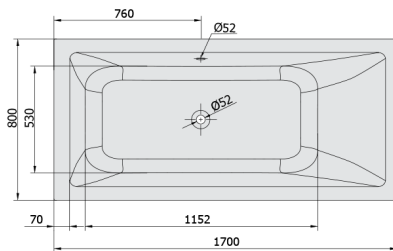

MIMOA wanna z hydromasażem, 170x80x39cm, Highline Hydro, chrom

Kod: 71713.5010

Rozmiary

Długość: 1700 mm
Szerokość: 800 mm
Wysokość: 390 mm
Objętość: 218 l

Właściwości

Kolor: Biały
Materiał: Akryl
Gwarancja: 2 lata

Karta techniczna

 Electric cable 3x2,5mm²
 Length 2m from the wall
 Elektrický kabel 3x2,5mm²
 Délka kabelu ze zdi 2m
 Electrical Characteristic:
 Tension: 220-230V/50Hz
 Max. power consumption: 1200W
 Electric protection: residual-current device 30mA
 Elektrické vlastnosti:
 Napětí: 220-230V/50Hz
 Max. spotřeba: 1200W
 Elektrické jistiění: proudový chránič 30mA