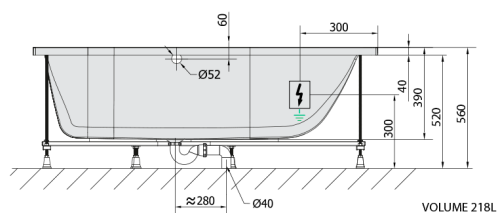

Karta techniczna

Electric cable 3x2,5mm²
Lenght 2m from the wall
Elektrický kabel 3x2,5mm²
Délka kabelu ze zdi 2m

Elektrické vlastnosti:
Napětí: 220-230V/50hz
Max. spotřeba: 1200W
Elektrické jistění: proudový chránič 30mA