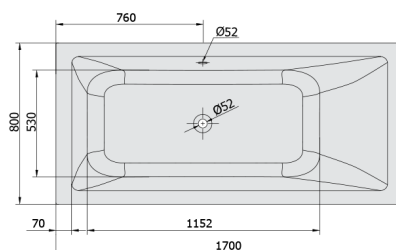

Karta techniczna

Electric cable 3x2,5mm²
Lenght 2m from the wall
Elektrický kabel 3x2,5mm²
Délka kabelu ze zdi 2m

Elektrické vlastnosti:
Napětí: 220-230V/50hz
Max. spotřeba: 1200W
Elektrické jistění: proudový chránič 30mA