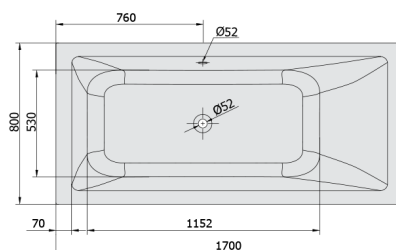

MIMOA wanna z hydromasażem, 170x80x39cm, Attraction Hydro, chrom

Kod: 71713.3010

Rozmiary

Długość: 1700 mm
Szerokość: 800 mm
Wysokość: 390 mm
Objętość: 218 l

Właściwości

Kolor: Biały
Materiał: Akryl
Gwarancja: 2 lata

Karta techniczna

 Electric cable 3x2,5mm²
 Length 2m from the wall
 Elektrický kabel 3x2,5mm²
 Délka kabelu ze zdi 2m

 Electrical Characteristic:
 Tension: 220-230V/50Hz
 Max. power consumption: 1200W
 Electric protection: residual-current device 30mA