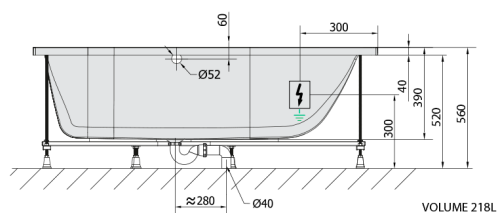

MIMOA wanna z hydromasażem, 170x80x39cm, Attraction Hydro, chrom

Kod: 71713.3010

Rozmiary

Długość: 1700 mm
Szerokość: 800 mm
Wysokość: 390 mm
Objętość: 218 l

Właściwości

Kolor: Biały
Materiał: Akryl
Gwarancja: 2 lata

Karta techniczna

 Electric cable 3x2,5mm²
 Length 2m from the wall
 Elektrický kabel 3x2,5mm²
 Délka kabelu ze zdi 2m

 Electrical Characteristic:
 Tension: 220-230V/50Hz
 Max. power consumption: 1200W
 Electric protection: residual-current device 30mA