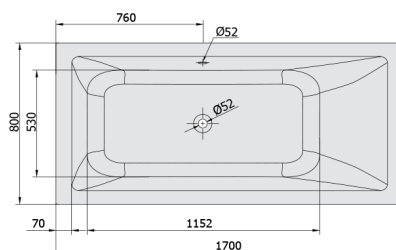

Karta techniczna

Electric cable 3x2,5mm²
Lenght 2m from the wall
Elektrický kabel 3x2,5mm²
Délka kabelu ze zdi 2m

Elektrické vlastnosti:
Napětí: 220-230V/50hz
Max. spotřeba: 1200W
Elektrické jistiění: proudový chránič 30mA