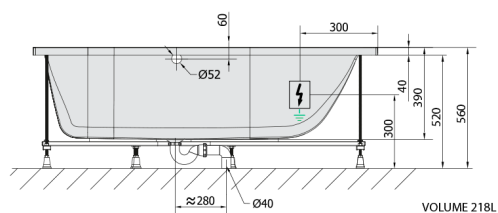

Karta techniczna

Electric cable 3x2,5mm²
Lenght 2m from the wall
Elektrický kabel 3x2,5mm²
Délka kabelu ze zdi 2m

Elektrické vlastnosti:
Napětí: 220-230V/50hz
Max. spotřeba: 1200W
Elektrické jistiění: proudový chránič 30mA