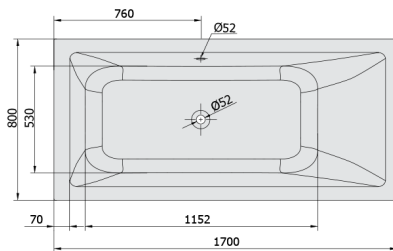

MIMOA wanna z hydromasażem, 170x80x39cm, Active Hydro, chrom

Kod: 71713.1010

Rozmiary

Długość: 1700 mm
Szerokość: 800 mm
Wysokość: 390 mm
Objętość: 218 l

Właściwości

Kolor: Biały
Materiał: Akryl
Gwarancja: 2 lata

Karta techniczna

 Electric cable 3x2,5mm²
 Length 2m from the wall
 Elektrický kabel 3x2,5mm²
 Délka kabelu ze zdi 2m

 Electrical Characteristic:
 Tension: 220-230V/50hz
 Max. power consumption: 1200W
 Electric protection: residual-current device 30mA