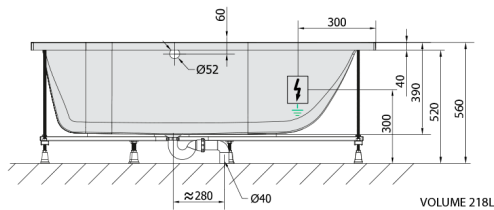

MIMOA wanna z hydromasażem, 170x80x39cm, Active Hydro, chrom

Kod: 71713.1010

Rozmiary

Długość: 1700 mm
Szerokość: 800 mm
Wysokość: 390 mm
Objętość: 218 l

Właściwości

Kolor: Biały
Materiał: Akryl
Gwarancja: 2 lata

Karta techniczna

 Electric cable 3x2,5mm²
 Length 2m from the wall
 Elektrický kabel 3x2,5mm²
 Délka kabelu ze zdi 2m

 Electrical Characteristic:
 Tension: 220-230V/50hz
 Max. power consumption: 1200W
 Electric protection: residual-current device 30mA