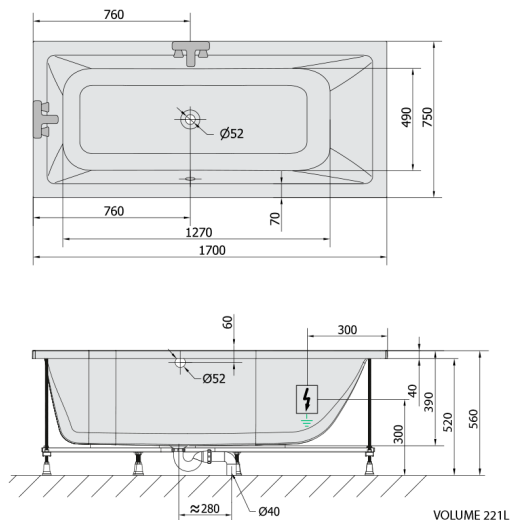

MIMOA wanna z hydromasażem, 170x75x39cm, Highline Hydro-Air, chrom

Kod: 71709.6010

Rozmiary

Długość: 1700 mm
Szerokość: 750 mm
Wysokość: 390 mm
Objętość: 221 l

Właściwości

Kolor: Biały
Materiał: Akryl
Gwarancja: 2 lata

Karta techniczna

Electric cable 3x2,5mm²
Lenght 2m from the wall
⚡
Elektrický kabel 3x2,5mm²
Délka kabelu ze zdi 2m

Electrical Characteristic:
Tension: 220-230V/50hz
Max. power consumption: 1200W
Electric protection: residual-current device 30mA