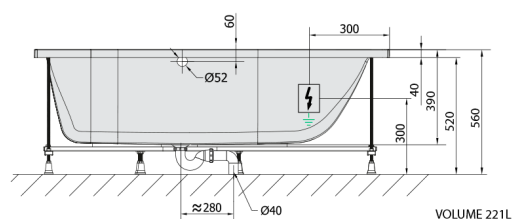

MIMOA wanna z hydromasażem, 170x75x39cm, Highline Hydro, chrom

Kod: 71709.5010

Rozmiary

Długość: 1700 mm
Szerokość: 750 mm
Wysokość: 390 mm
Objętość: 221 l

Właściwości

Kolor: Biały
Materiał: Akryl
Gwarancja: 2 lata

Karta techniczna

Electric cable 3x2,5mm²
Length 2m from the wall
Elektrický kabel 3x2,5mm²
Délka kabelu ze zdi 2m

Electrical Characteristic:
Tension: 220-230V/50hz
Max. power consumption: 1200W
Electric protection: residual-current device 30mA