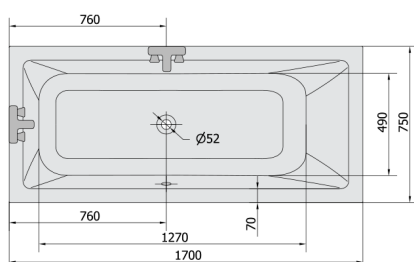

MIMOA wanna z hydromasażem, 170x75x39cm, Highline Hydro, chrom

Kod: 71709.5010

Rozmiary

Długość: 1700 mm
Szerokość: 750 mm
Wysokość: 390 mm
Objętość: 221 l

Właściwości

Kolor: Biały
Materiał: Akryl
Gwarancja: 2 lata

Karta techniczna

Electric cable 3x2,5mm²
Length 2m from the wall
Elektrický kabel 3x2,5mm²
Délka kabelu ze zdi 2m

Electrical Characteristic:
Tension: 220-230V/50hz
Max. power consumption: 1200W
Electric protection: residual-current device 30mA