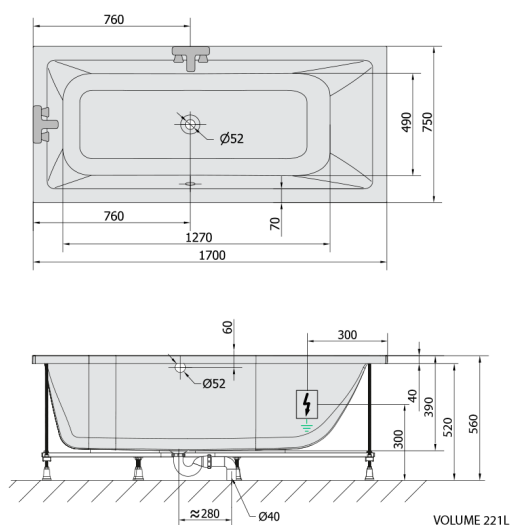

MIMOA wanna z hydromasażem, 170x75x39cm, Attraction Hydro-Air, chrom

Kod: 71709.4010

Rozmiary

Długość: 1700 mm
Szerokość: 750 mm
Wysokość: 390 mm
Objętość: 221 l

Właściwości

Kolor: Biały
Materiał: Akryl
Gwarancja: 2 lata

Karta techniczna

Electric cable 3x2,5mm²
Lenght 2m from the wall
⚡ Elektrický kabel 3x2,5mm²
Délka kabelu ze zdi 2m

Electrical Characteristic:
Tension: 220-230V/50hz
Max. power consumption: 1200W
Electric protection: residual-current device 30mA