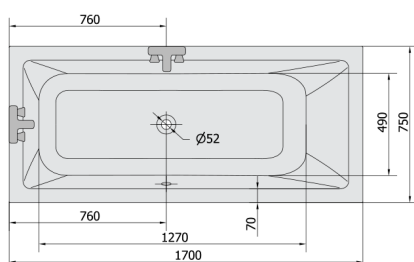

MIMOA wanna z hydromasażem, 170x75x39cm, Attraction Hydro, chrom

Kod: 71709.3010

Rozmiary

Długość: 1700 mm
Szerokość: 750 mm
Wysokość: 390 mm
Objętość: 221 l

Właściwości

Kolor: Biały
Materiał: Akryl
Gwarancja: 2 lata

Karta techniczna

Electric cable 3x2,5mm²
Length 2m from the wall
Elektrický kabel 3x2,5mm²
Délka kabelu ze zdi 2m

Electrical Characteristic:
Tension: 220-230V/50hz
Max. power consumption: 1200W
Electric protection: residual-current device 30mA