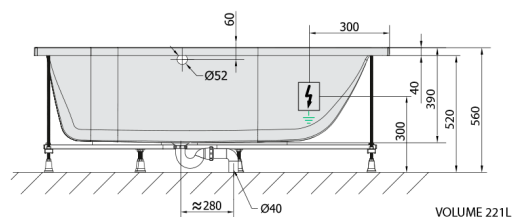

MIMOA wanna z hydromasażem, 170x75x39cm, Attraction Hydro, chrom

Kod: 71709.3010

Rozmiary

Długość: 1700 mm
Szerokość: 750 mm
Wysokość: 390 mm
Objętość: 221 l

Właściwości

Kolor: Biały
Materiał: Akryl
Gwarancja: 2 lata

Karta techniczna

Electric cable 3x2,5mm²
Length 2m from the wall
Elektrický kabel 3x2,5mm²
Délka kabelu ze zdi 2m

Electrical Characteristic:
Tension: 220-230V/50hz
Max. power consumption: 1200W
Electric protection: residual-current device 30mA