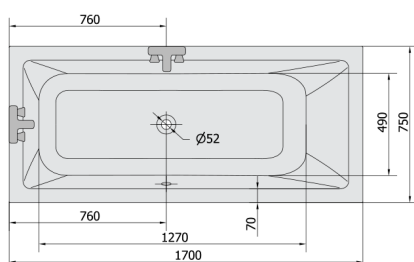

MIMOA wanna z hydromasażem, 170x75x39cm, Active Hydro-Air, chrom

Kod: 71709.2010

Rozmiary

Długość: 1700 mm
Szerokość: 750 mm
Wysokość: 390 mm
Objętość: 221 l

Właściwości

Kolor: Biały
Materiał: Akryl
Gwarancja: 2 lata

Karta techniczna

Electric cable 3x2,5mm²
Lenght 2m from the wall
Elektrický kabel 3x2,5mm²
Délka kabelu ze zdi 2m

Electrical Characteristic:
Tension: 220-230V/50hz
Max. power consumption: 1200W
Electric protection: residual-current device 30mA