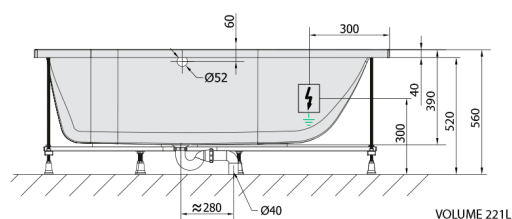

MIMOA wanna z hydromasażem, 170x75x39cm, Active Hydro-Air, chrom

Kod: 71709.2010

Rozmiary

Długość: 1700 mm
Szerokość: 750 mm
Wysokość: 390 mm
Objętość: 221 l

Właściwości

Kolor: Biały
Materiał: Akryl
Gwarancja: 2 lata

Karta techniczna

Electric cable 3x2,5mm²
Lenght 2m from the wall
Elektrický kabel 3x2,5mm²
Délka kabelu ze zdi 2m

Electrical Characteristic:
Tension: 220-230V/50hz
Max. power consumption: 1200W
Electric protection: residual-current device 30mA