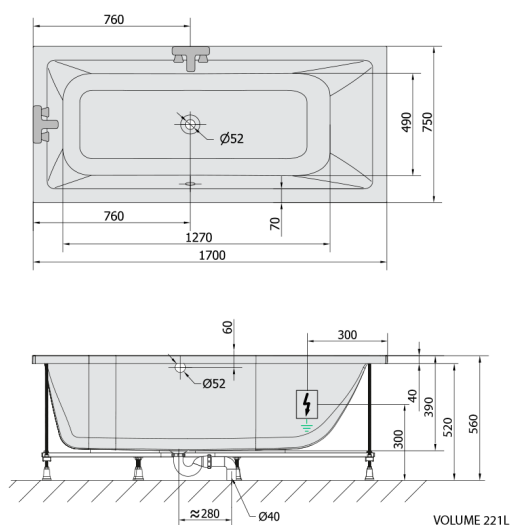

## MIMOA wanna z hydromasażem, 170x75x39cm, Active Hydro, chrom

Kod: 71709.1010

### Rozmiary

Długość: 1700 mm  
Szerokość: 750 mm  
Wysokość: 390 mm  
Objętość: 221 l

### Karta techniczna

Electric cable 3x2,5mm<sup>2</sup>  
Lenght 2m from the wall  
Elektrický kabel 3x2,5mm<sup>2</sup>  
Délka kabelu ze zdi 2m

Electrical Characteristic:  
Tension: 220-230V/50hz  
Max. power consumption: 1200W  
Electric protection: residual-current device 30mA