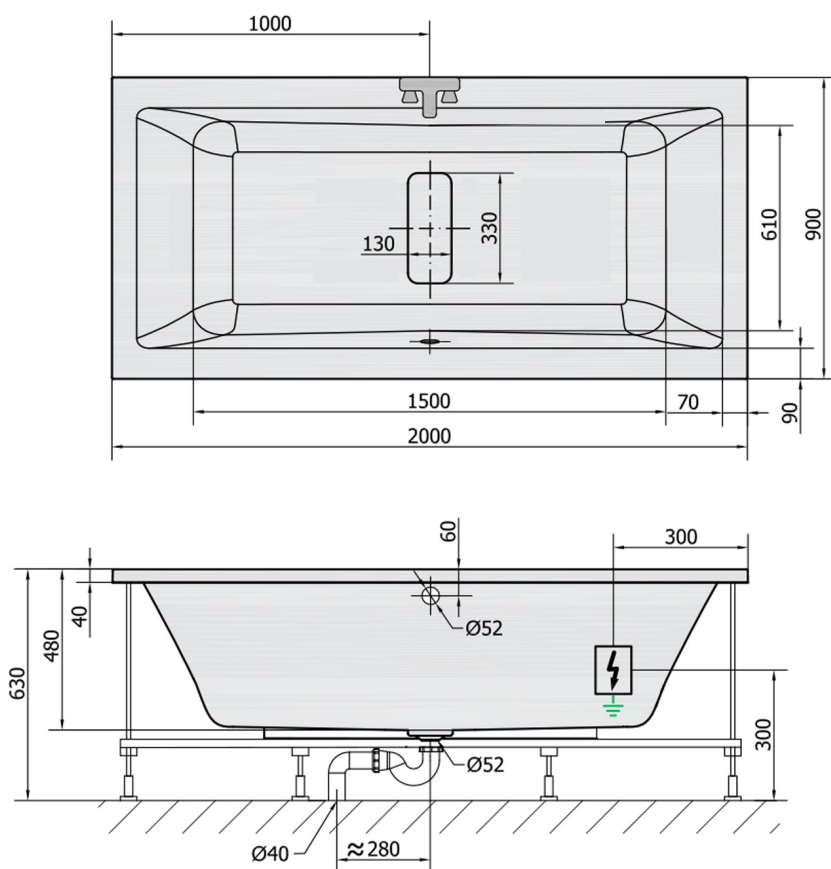

**MARLENE wanna z hydromasażem, 200x90x48cm, Highline Hydro-Air, chrom**

**Kod:** 78731.6010

**Rozmiary**

Długość: 2000 mm  
 Szerokość: 900 mm  
 Wysokość: 480 mm  
 Objętość: 422 l

**Właściwości**

Kolor: Biały  
 Materiał: Akryl  
 Gwarancja: 2 lata

**Karta techniczna**

VOLUME 422L