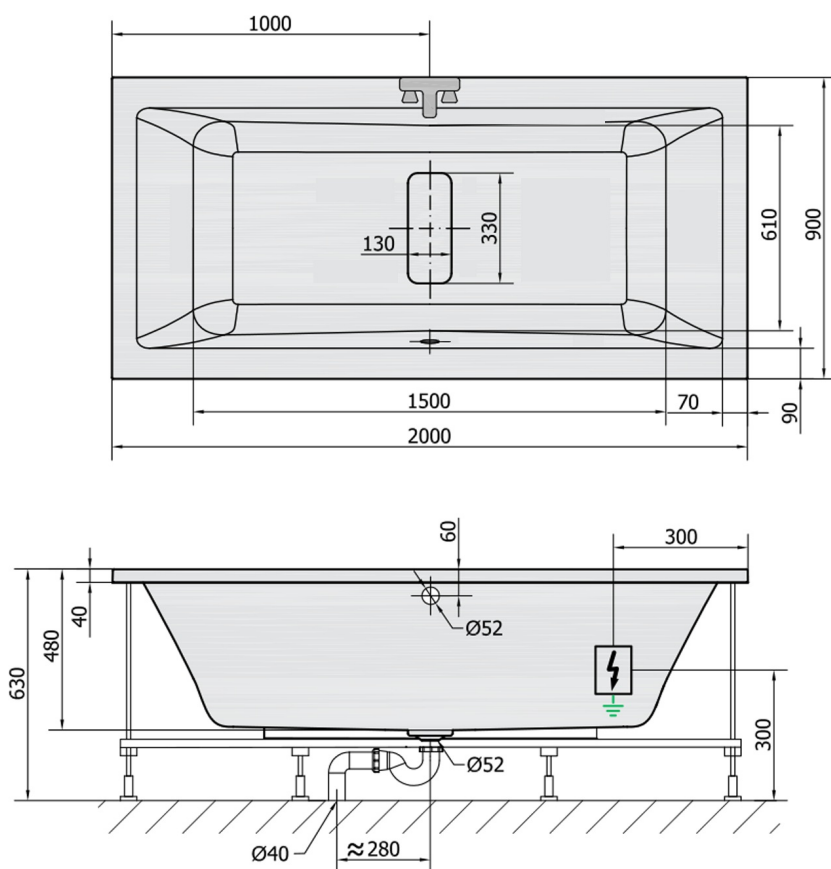

## MARLENE wanna z hydromasażem, 200x90x48cm, Highline Hydro, chrom

Kod: 78731.5010

### Rozmiary

Długość: 2000 mm  
Szerokość: 900 mm  
Wysokość: 480 mm  
Objętość: 422 l

### Karta techniczna

VOLUME 422L