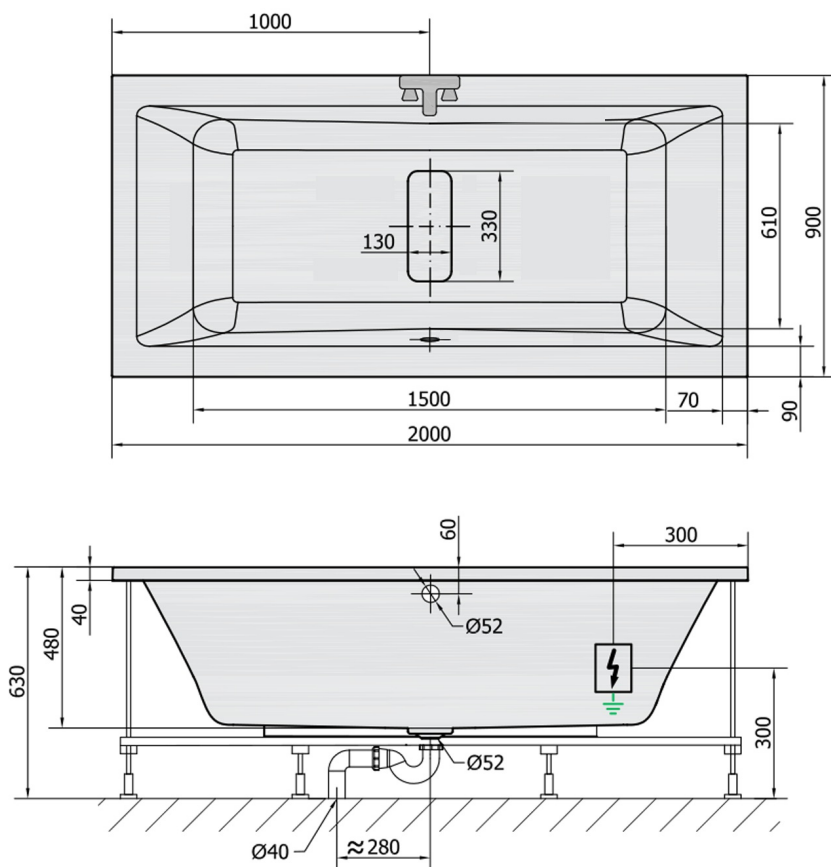

MARLENE wanna z hydromasażem, 200x90x48cm, Attraction Hydro-Air, chrom

Kod: 78731.4010

Rozmiary

Długość: 2000 mm
 Szerokość: 900 mm
 Wysokość: 480 mm
 Objętość: 422 l

Właściwości

Kolor: Biały
 Materiał: Akryl
 Gwarancja: 2 lata

Karta techniczna

VOLUME 422L