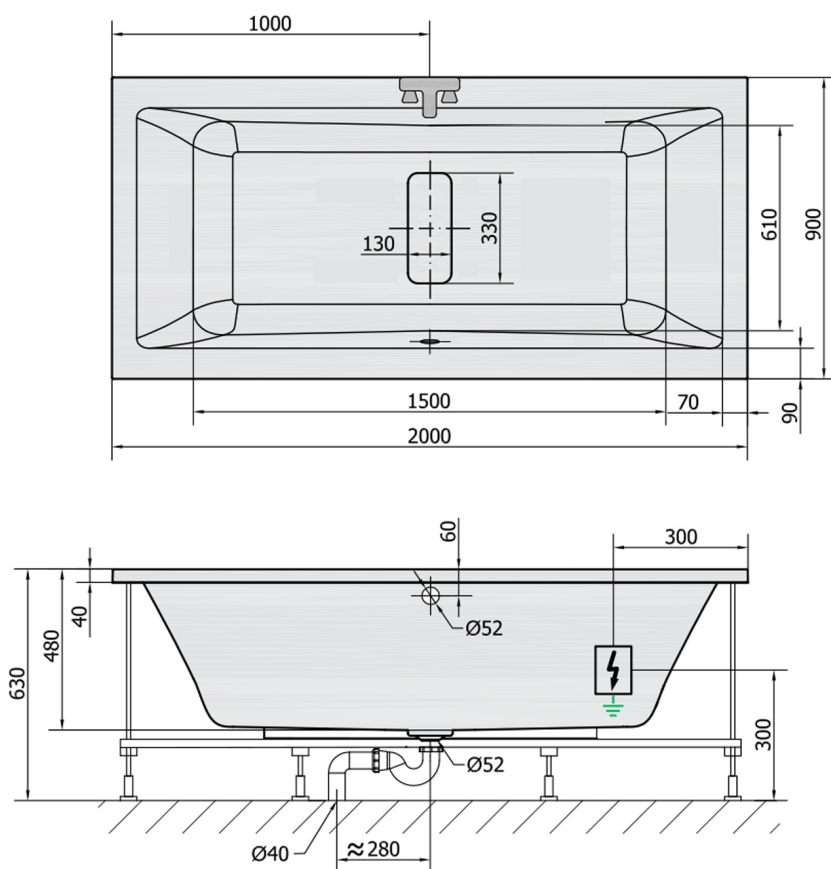

MARLENE wanna z hydromasażem, 200x90x48cm, Attraction Hydro, chrom

Kod: 78731.3010

Rozmiary

Długość: 2000 mm
 Szerokość: 900 mm
 Wysokość: 480 mm
 Objętość: 422 l

Właściwości

Kolor: Biały
 Materiał: Akryl
 Gwarancja: 2 lata

Karta techniczna

VOLUME 422L