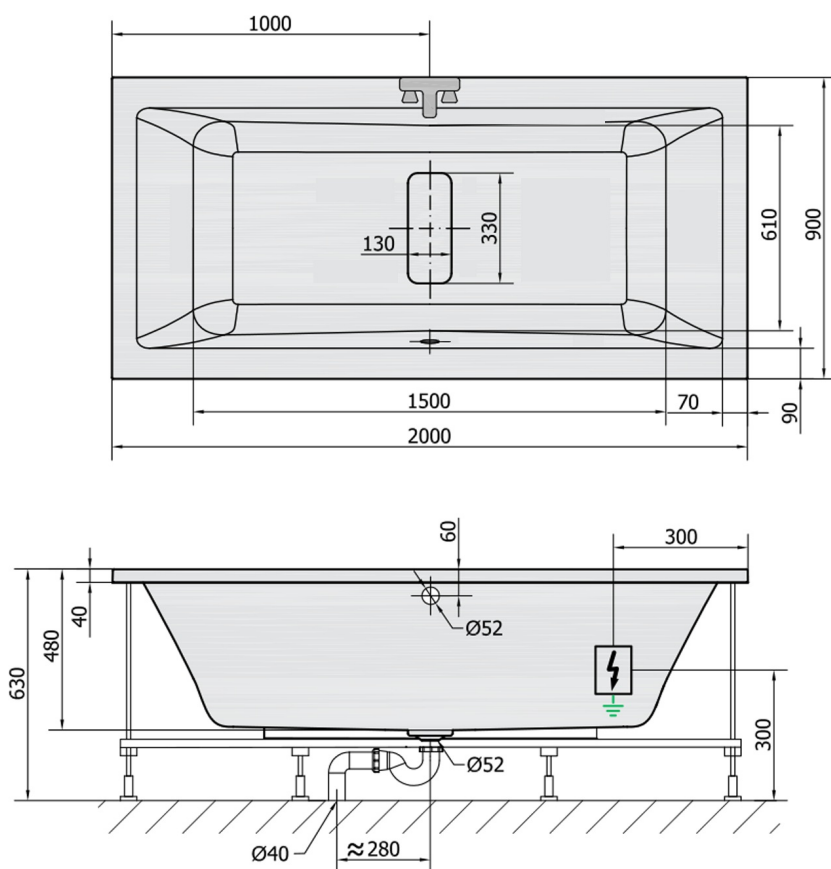

MARLENE wanna z hydromasażem, 200x90x48cm, Active Hydro, chrom

Kod: 78731.1010

Rozmiary

Długość: 2000 mm
Szerokość: 900 mm
Wysokość: 480 mm
Objętość: 422 l

Właściwości

Kolor: Biały
Materiał: Akryl
Gwarancja: 2 lata

Karta techniczna

VOLUME 422L