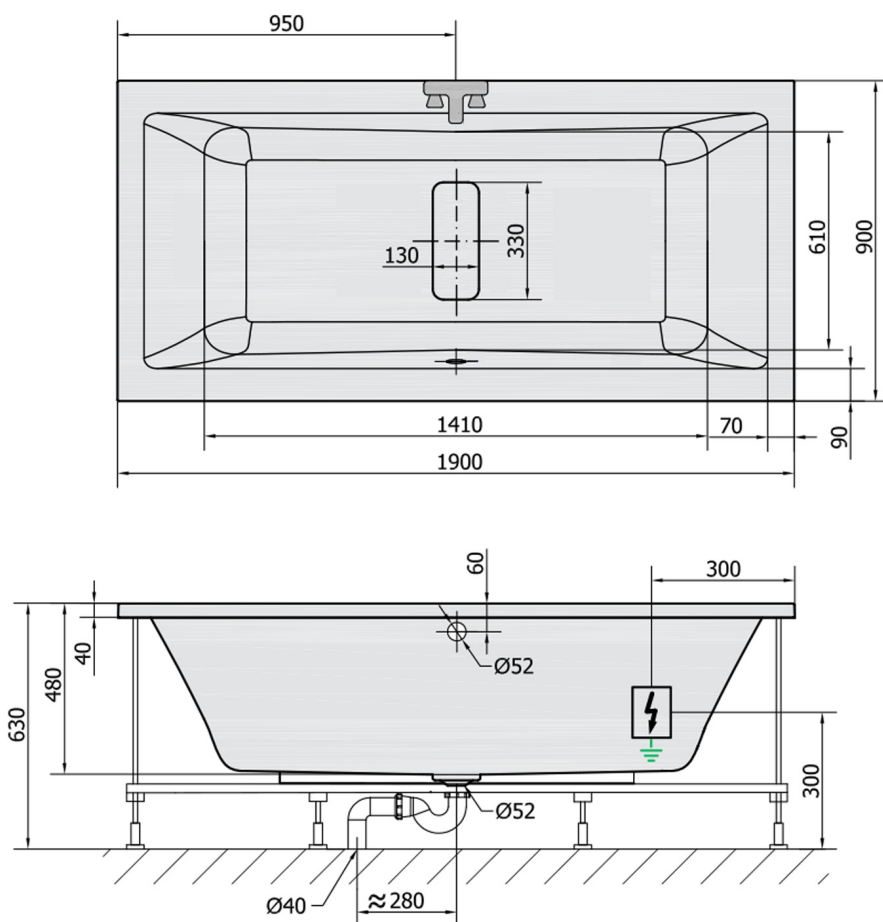

MARLENE wanna z hydromasażem, 190x90x48cm, Highline Hydro-Air, chrom

Kod: 71607.6010

Rozmiary

Długość: 1900 mm
 Szerokość: 900 mm
 Wysokość: 480 mm
 Objętość: 372 l

Właściwości

Kolor: Biały
 Materiał: Akryl
 Gwarancja: 2 lata

Karta techniczna

VOLUME 372L