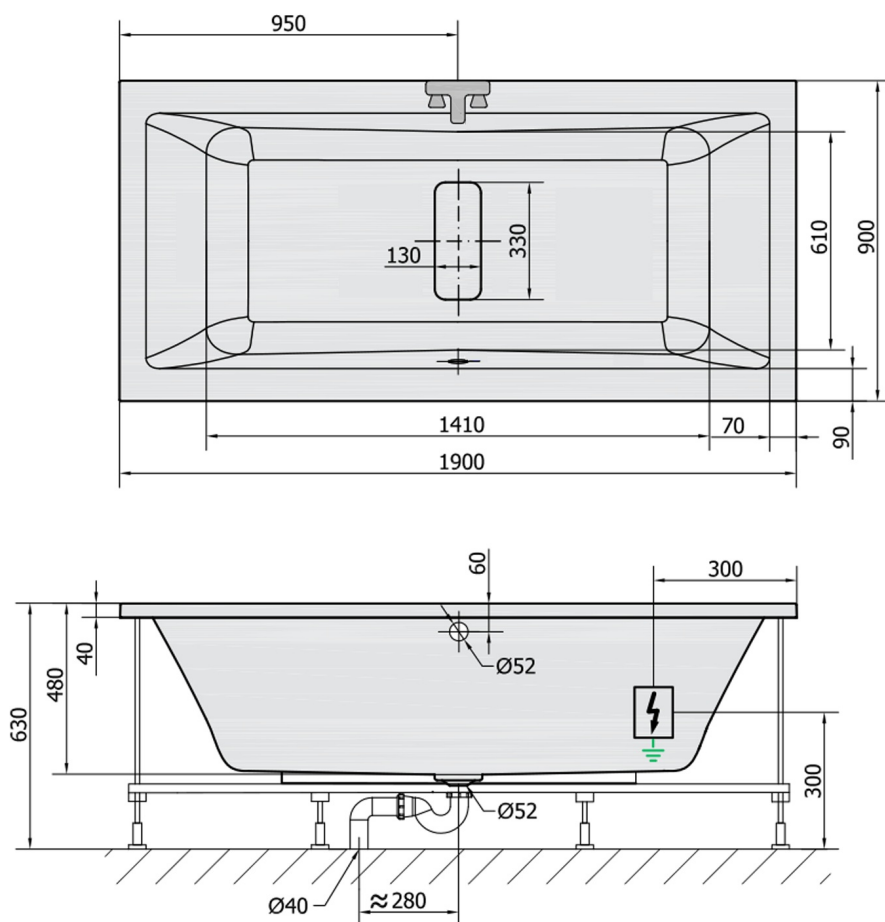

MARLENE wanna z hydromasażem, 190x90x48cm, Highline Hydro, chrom

Kod: 71607.5010

Rozmiary

Długość: 1900 mm
 Szerokość: 900 mm
 Wysokość: 480 mm
 Objętość: 372 l

Właściwości

Kolor: Biały
 Materiał: Akryl
 Gwarancja: 2 lata

Karta techniczna

VOLUME 372L