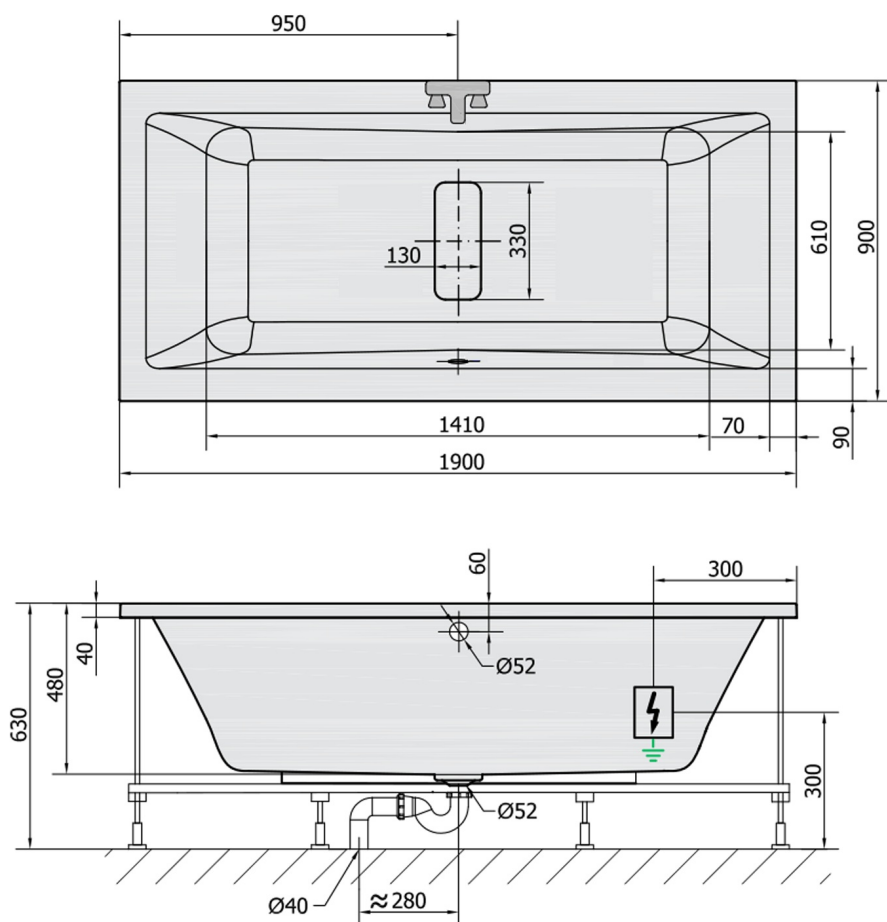

**MARLENE wanna z hydromasażem, 190x90x48cm, Attraction Hydro-Air, chrom**

**Kod:** 71607.4010

**Rozmiary**

Długość: 1900 mm  
 Szerokość: 900 mm  
 Wysokość: 480 mm  
 Objętość: 372 l

**Właściwości**

Kolor: Biały  
 Materiał: Akryl  
 Gwarancja: 2 lata

**Karta techniczna**

VOLUME 372L