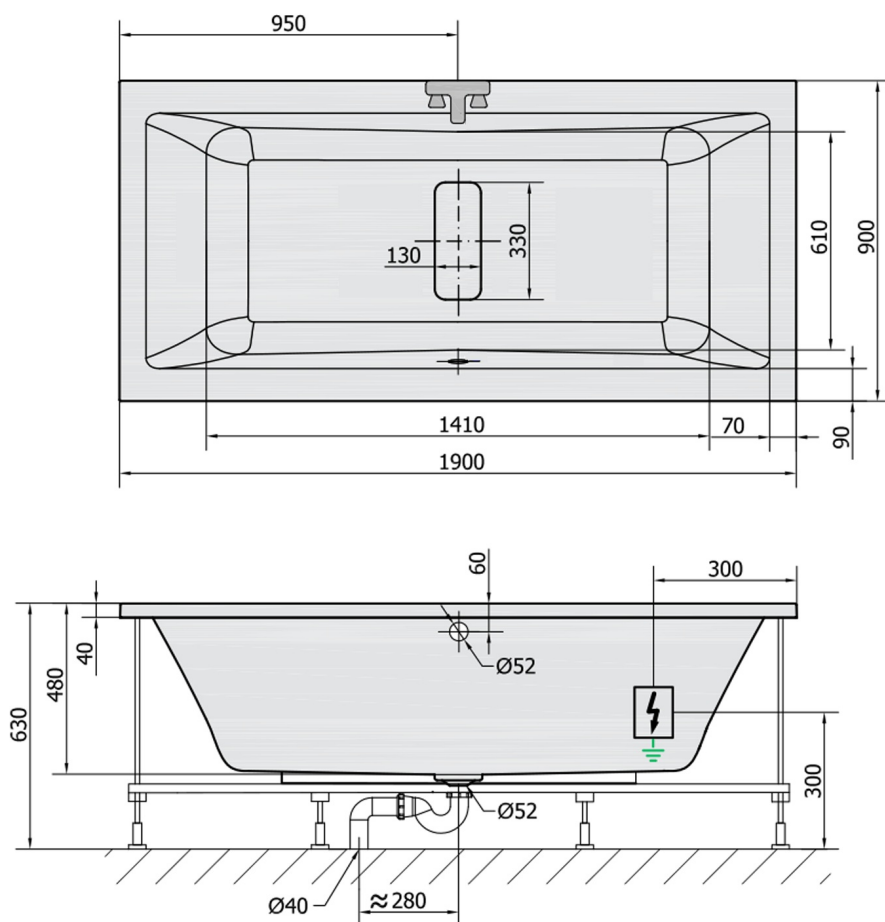

MARLENE wanna z hydromasażem, 190x90x48cm, Attraction Hydro, chrom

Kod: 71607.3010

Rozmiary

Długość: 1900 mm
Szerokość: 900 mm
Wysokość: 480 mm
Objętość: 372 l

Właściwości

Kolor: Biały
Materiał: Akryl
Gwarancja: 2 lata

Karta techniczna

VOLUME 372L