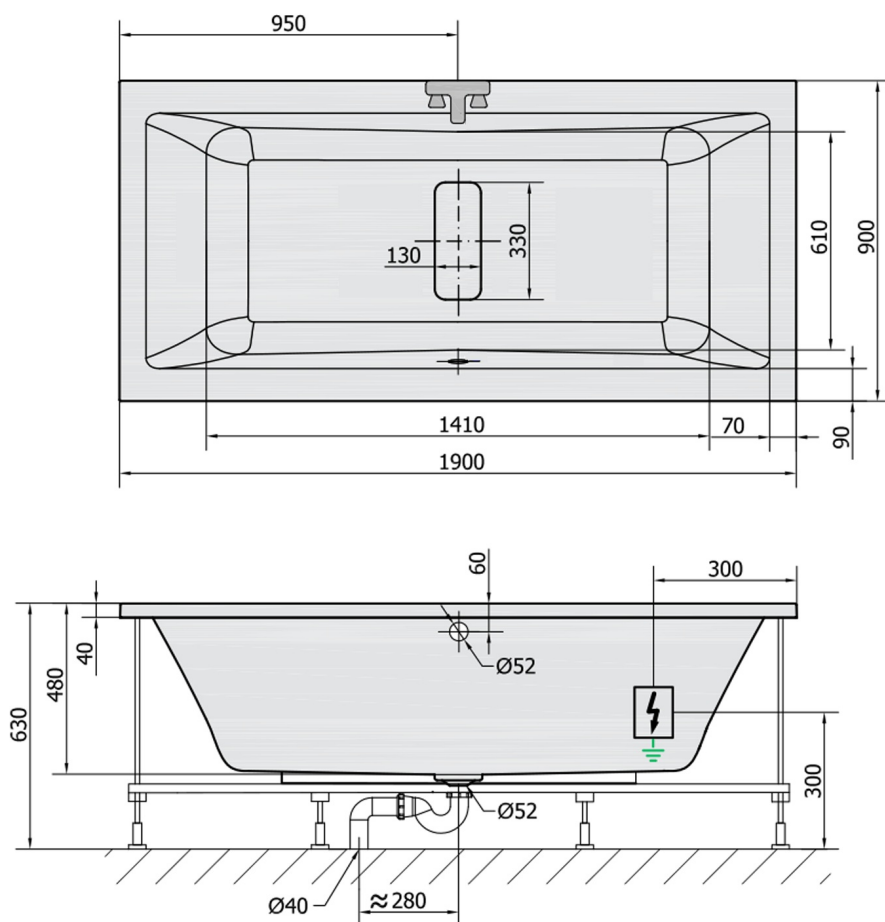

MARLENE wanna z hydromasażem, 190x90x48cm, Active Hydro-Air, chrom

Kod: 71607.2010

Rozmiary

Długość: 1900 mm
Szerokość: 900 mm
Wysokość: 480 mm
Objętość: 372 l

Właściwości

Kolor: Biały
Materiał: Akryl
Gwarancja: 2 lata

Karta techniczna

VOLUME 372L