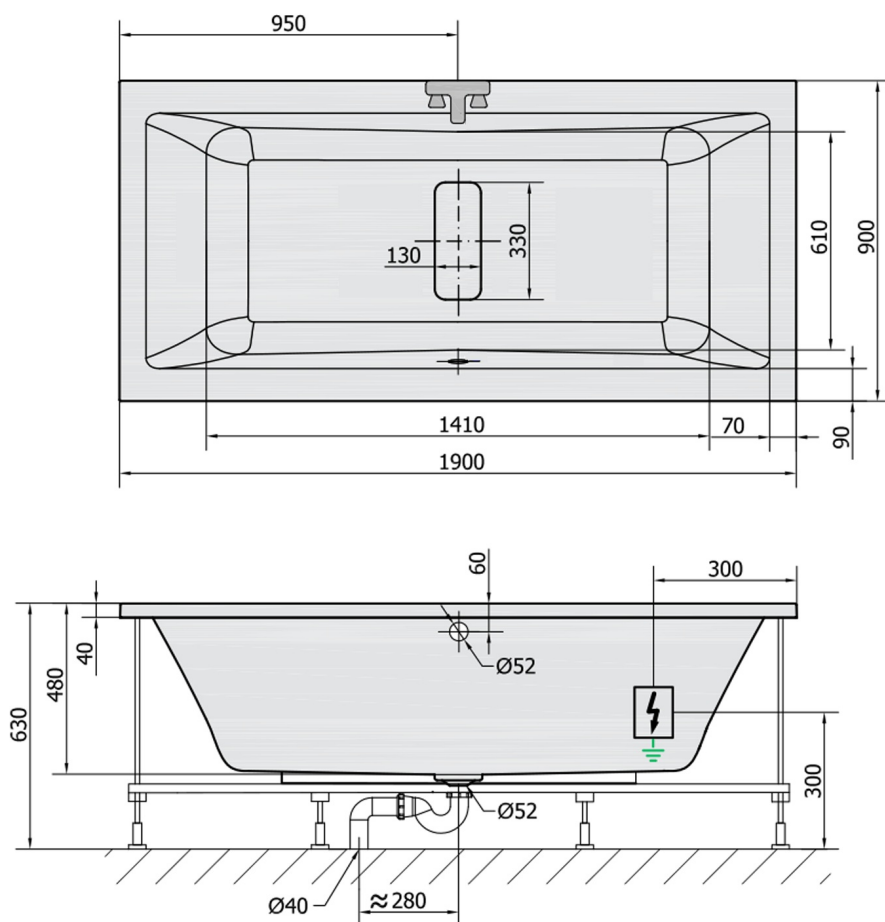

MARLENE wanna z hydromasażem, 190x90x48cm, Active Hydro, chrom

Kod: 71607.1010

Rozmiary

Długość: 1900 mm
Szerokość: 900 mm
Wysokość: 480 mm
Objętość: 372 l

Właściwości

Kolor: Biały
Materiał: Akryl
Gwarancja: 2 lata

Karta techniczna

VOLUME 372L