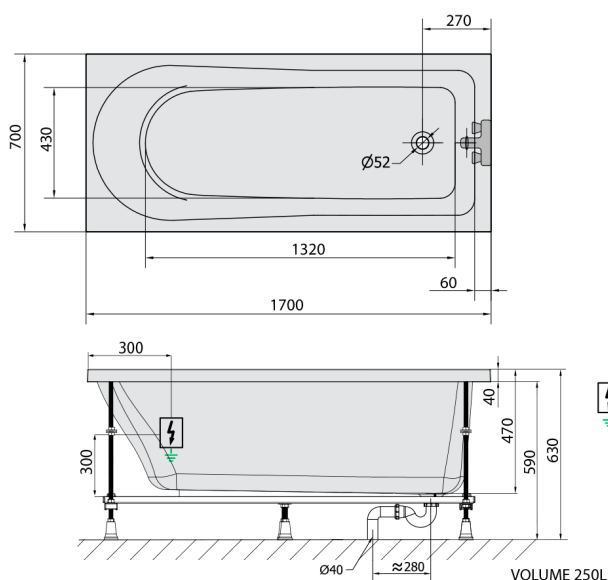

LISA wanna z hydromasażem, 170x70x47cm, Highline Hydro-Air, chrom

Kod: 87111.6010

Rozmiary

Długość: 1700 mm
Szerokość: 700 mm
Wysokość: 470 mm
Objętość: 250 l

Właściwości

Kolor: Biały
Materiał: Akryl
Gwarancja: 2 lata

Karta techniczna

Electric cable 3x2,5mm²
Length 2m from the wall
Elektrický kabel 3x2,5mm²
Délka kabelu ze zdi 2m

Electrical Characteristic:
Tension: 220-230V/50hz
Max. power consumption: 1200W
Electric protection: residual-current device 30mA