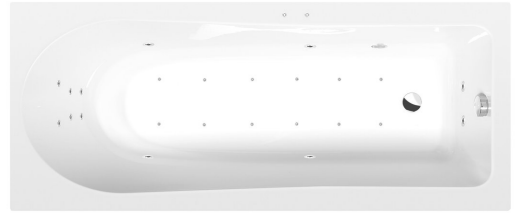

LISA wanna z hydromasażem, 170x70x47cm, Attraction Hydro-Air, chrom

Kod: 87111.4010

Rozmiary

Długość: 1700 mm
Szerokość: 700 mm
Wysokość: 470 mm
Objętość: 250 l

Właściwości

Kolor: Biały
Materiał: Akryl
Gwarancja: 2 lata

Karta techniczna

Electric cable 3x2,5mm²
Length 2m from the wall
Elektrický kabel 3x2,5mm²
Délka kabelu ze zdi 2m

Electrical Characteristic:
Tension: 220-230V/50hz
Max. power consumption: 1200W
Electric protection: residual-current device 30mA