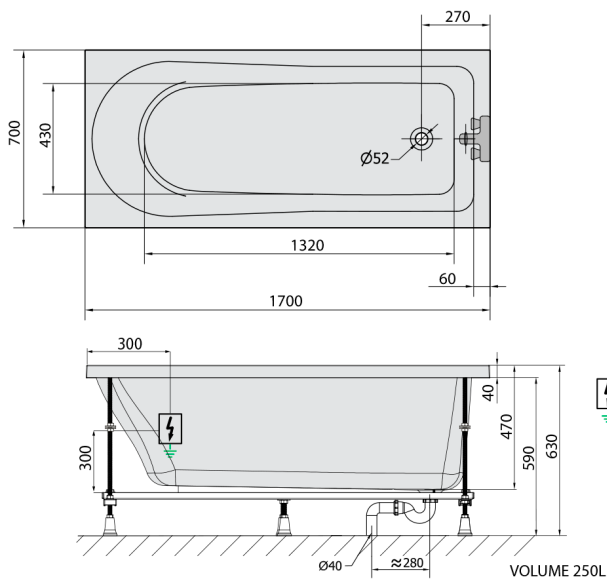

LISA wanna z hydromasażem, 170x70x47cm, Attraction Hydro-Air, chrom

Kod: 87111.4010

Rozmiary

Długość: 1700 mm
Szerokość: 700 mm
Wysokość: 470 mm
Objętość: 250 l

Właściwości

Kolor: Biały
Materiał: Akryl
Gwarancja: 2 lata

Karta techniczna

Electric cable 3x2,5mm²
Length 2m from the wall
Elektrický kabel 3x2,5mm²
Délka kabelu ze zdi 2m

Electrical Characteristic:
Tension: 220-230V/50hz
Max. power consumption: 1200W
Electric protection: residual-current device 30mA