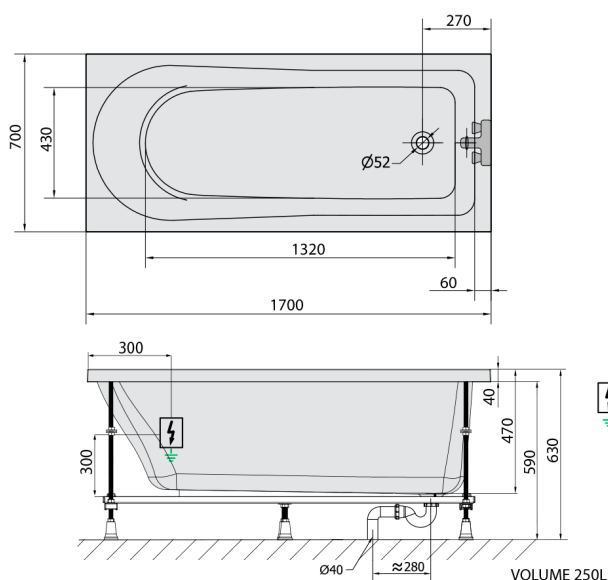

## LISA wanna z hydromasażem, 170x70x47cm, Attraction Hydro, chrom

**Kod:** 87111.3010

### Rozmiary

Długość: 1700 mm  
Szerokość: 700 mm  
Wysokość: 470 mm  
Objętość: 250 l

### Karta techniczna

Electric cable 3x2,5mm<sup>2</sup>  
Length 2m from the wall  
Elektrický kabel 3x2,5mm<sup>2</sup>  
Délka kabelu ze zdi 2m

Electrical Characteristic:  
Tension: 220-230V/50hz  
Max. power consumption: 1200W  
Electric protection: residual-current device 30mA