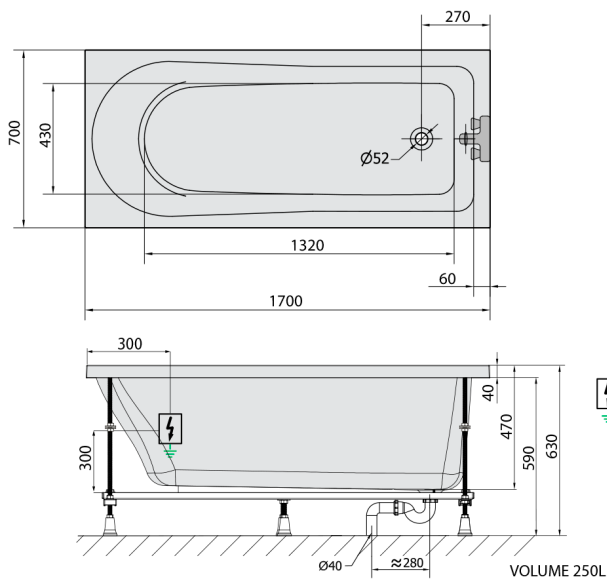

LISA wanna z hydromasażem, 170x70x47cm, Active Hydro-Air, chrom

Kod: 87111.2010

Rozmiary

Długość: 1700 mm
Szerokość: 700 mm
Wysokość: 470 mm
Objętość: 250 l

Właściwości

Kolor: Biały
Materiał: Akryl
Gwarancja: 2 lata

Karta techniczna

Electric cable 3x2,5mm²
Length 2m from the wall
Elektrický kabel 3x2,5mm²
Délka kabelu ze zdi 2m

Electrical Characteristic:
Tension: 220-230V/50hz
Max. power consumption: 1200W
Electric protection: residual-current device 30mA