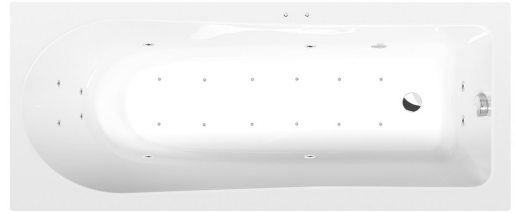

LISA wanna z hydromasażem, 170x70x47cm, Active Hydro-Air, chrom

Kod: 87111.2010

Rozmiary

Długość: 1700 mm
Szerokość: 700 mm
Wysokość: 470 mm
Objętość: 250 l

Właściwości

Kolor: Biały
Materiał: Akryl
Gwarancja: 2 lata

Karta techniczna

Electric cable 3x2,5mm²
Length 2m from the wall
Elektrický kabel 3x2,5mm²
Délka kabelu ze zdi 2m

Electrical Characteristic:
Tension: 220-230V/50hz
Max. power consumption: 1200W
Electric protection: residual-current device 30mA