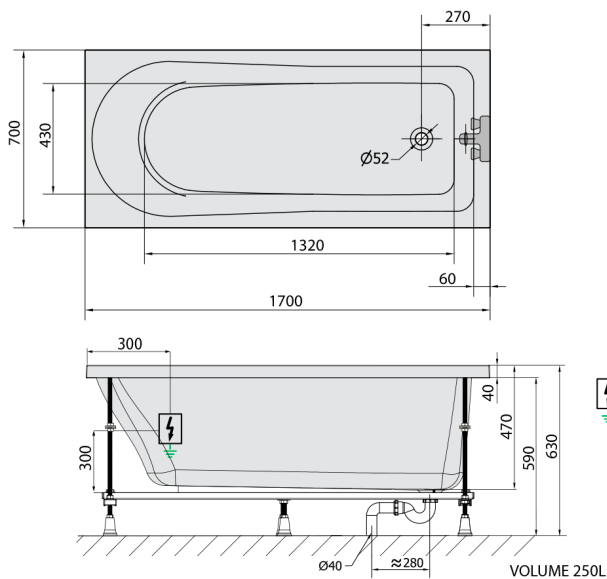

LISA wanna z hydromasażem, 170x70x47cm, Active Hydro, chrom

Kod: 87111.1010

Rozmiary

Długość: 1700 mm
Szerokość: 700 mm
Wysokość: 470 mm
Objętość: 250 l

Właściwości

Kolor: Biały
Materiał: Akryl
Gwarancja: 2 lata

Karta techniczna

Electric cable 3x2,5mm²
Length 2m from the wall
Elektrický kabel 3x2,5mm²
Délka kabelu ze zdi 2m

Electrical Characteristic:
Tension: 220-230V/50hz
Max. power consumption: 1200W
Electric protection: residual-current device 30mA