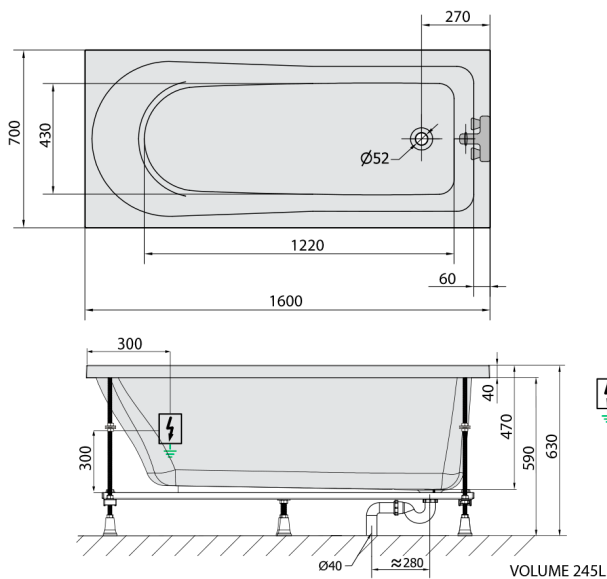

LISA wanna z hydromasażem, 160x70x47cm, Highline Hydro, chrom

Kod: 86111.5010

Rozmiary

Długość: 1600 mm
Szerokość: 700 mm
Wysokość: 470 mm
Objętość: 245 l

Właściwości

Kolor: Biały
Materiał: Akryl
Gwarancja: 2 lata

Karta techniczna

Electric cable 3x2,5mm²
Length 2m from the wall
Elektrický kabel 3x2,5mm²
Délka kabelu ze zdi 2m

Electrical Characteristic:
Tension: 220-230V/50hz
Max. power consumption: 1200W
Electric protection: residual-current device 30mA